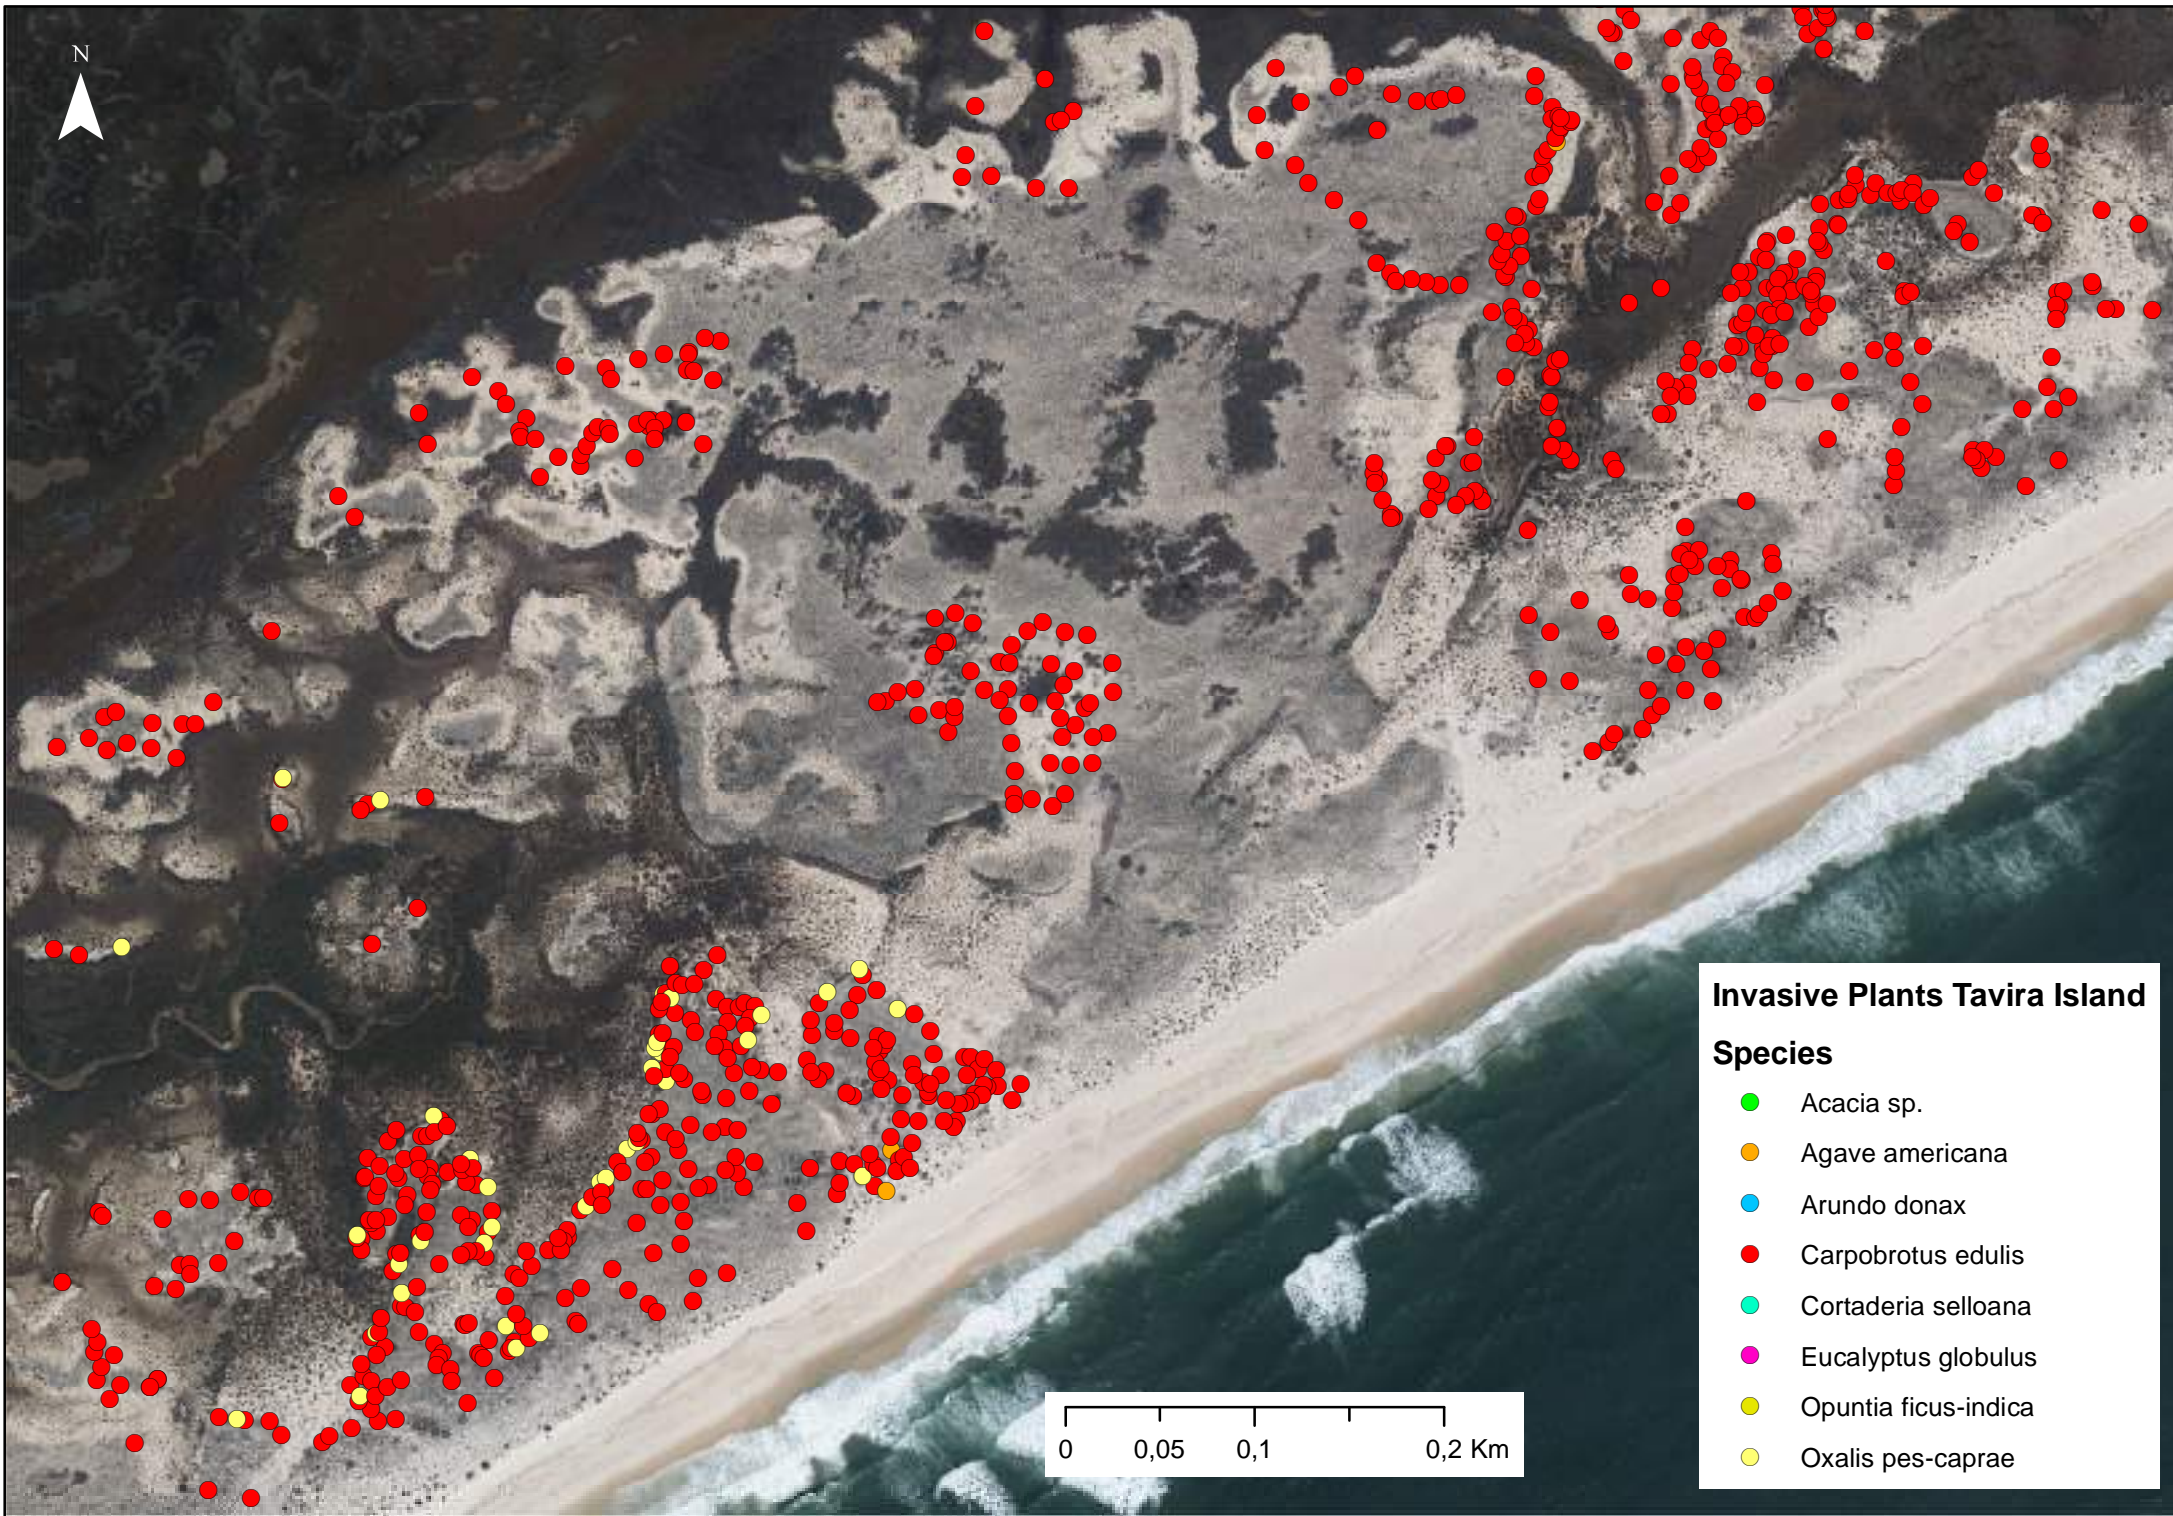

Invasive Plants Tavira Island

Species

- Acacia sp.
- Agave americana
- Arundo donax
- Carpobrotus edulis
- Cortaderia selloana
- Eucalyptus globulus
- Opuntia ficus-indica
- Oxalis pes-caprae

Invasive Plants Tavira Island

Species

- Acacia sp.
- Agave americana
- Arundo donax
- Carpobrotus edulis
- Cortaderia selloana
- Eucalyptus globulus
- Opuntia ficus-indica
- Oxalis pes-caprae