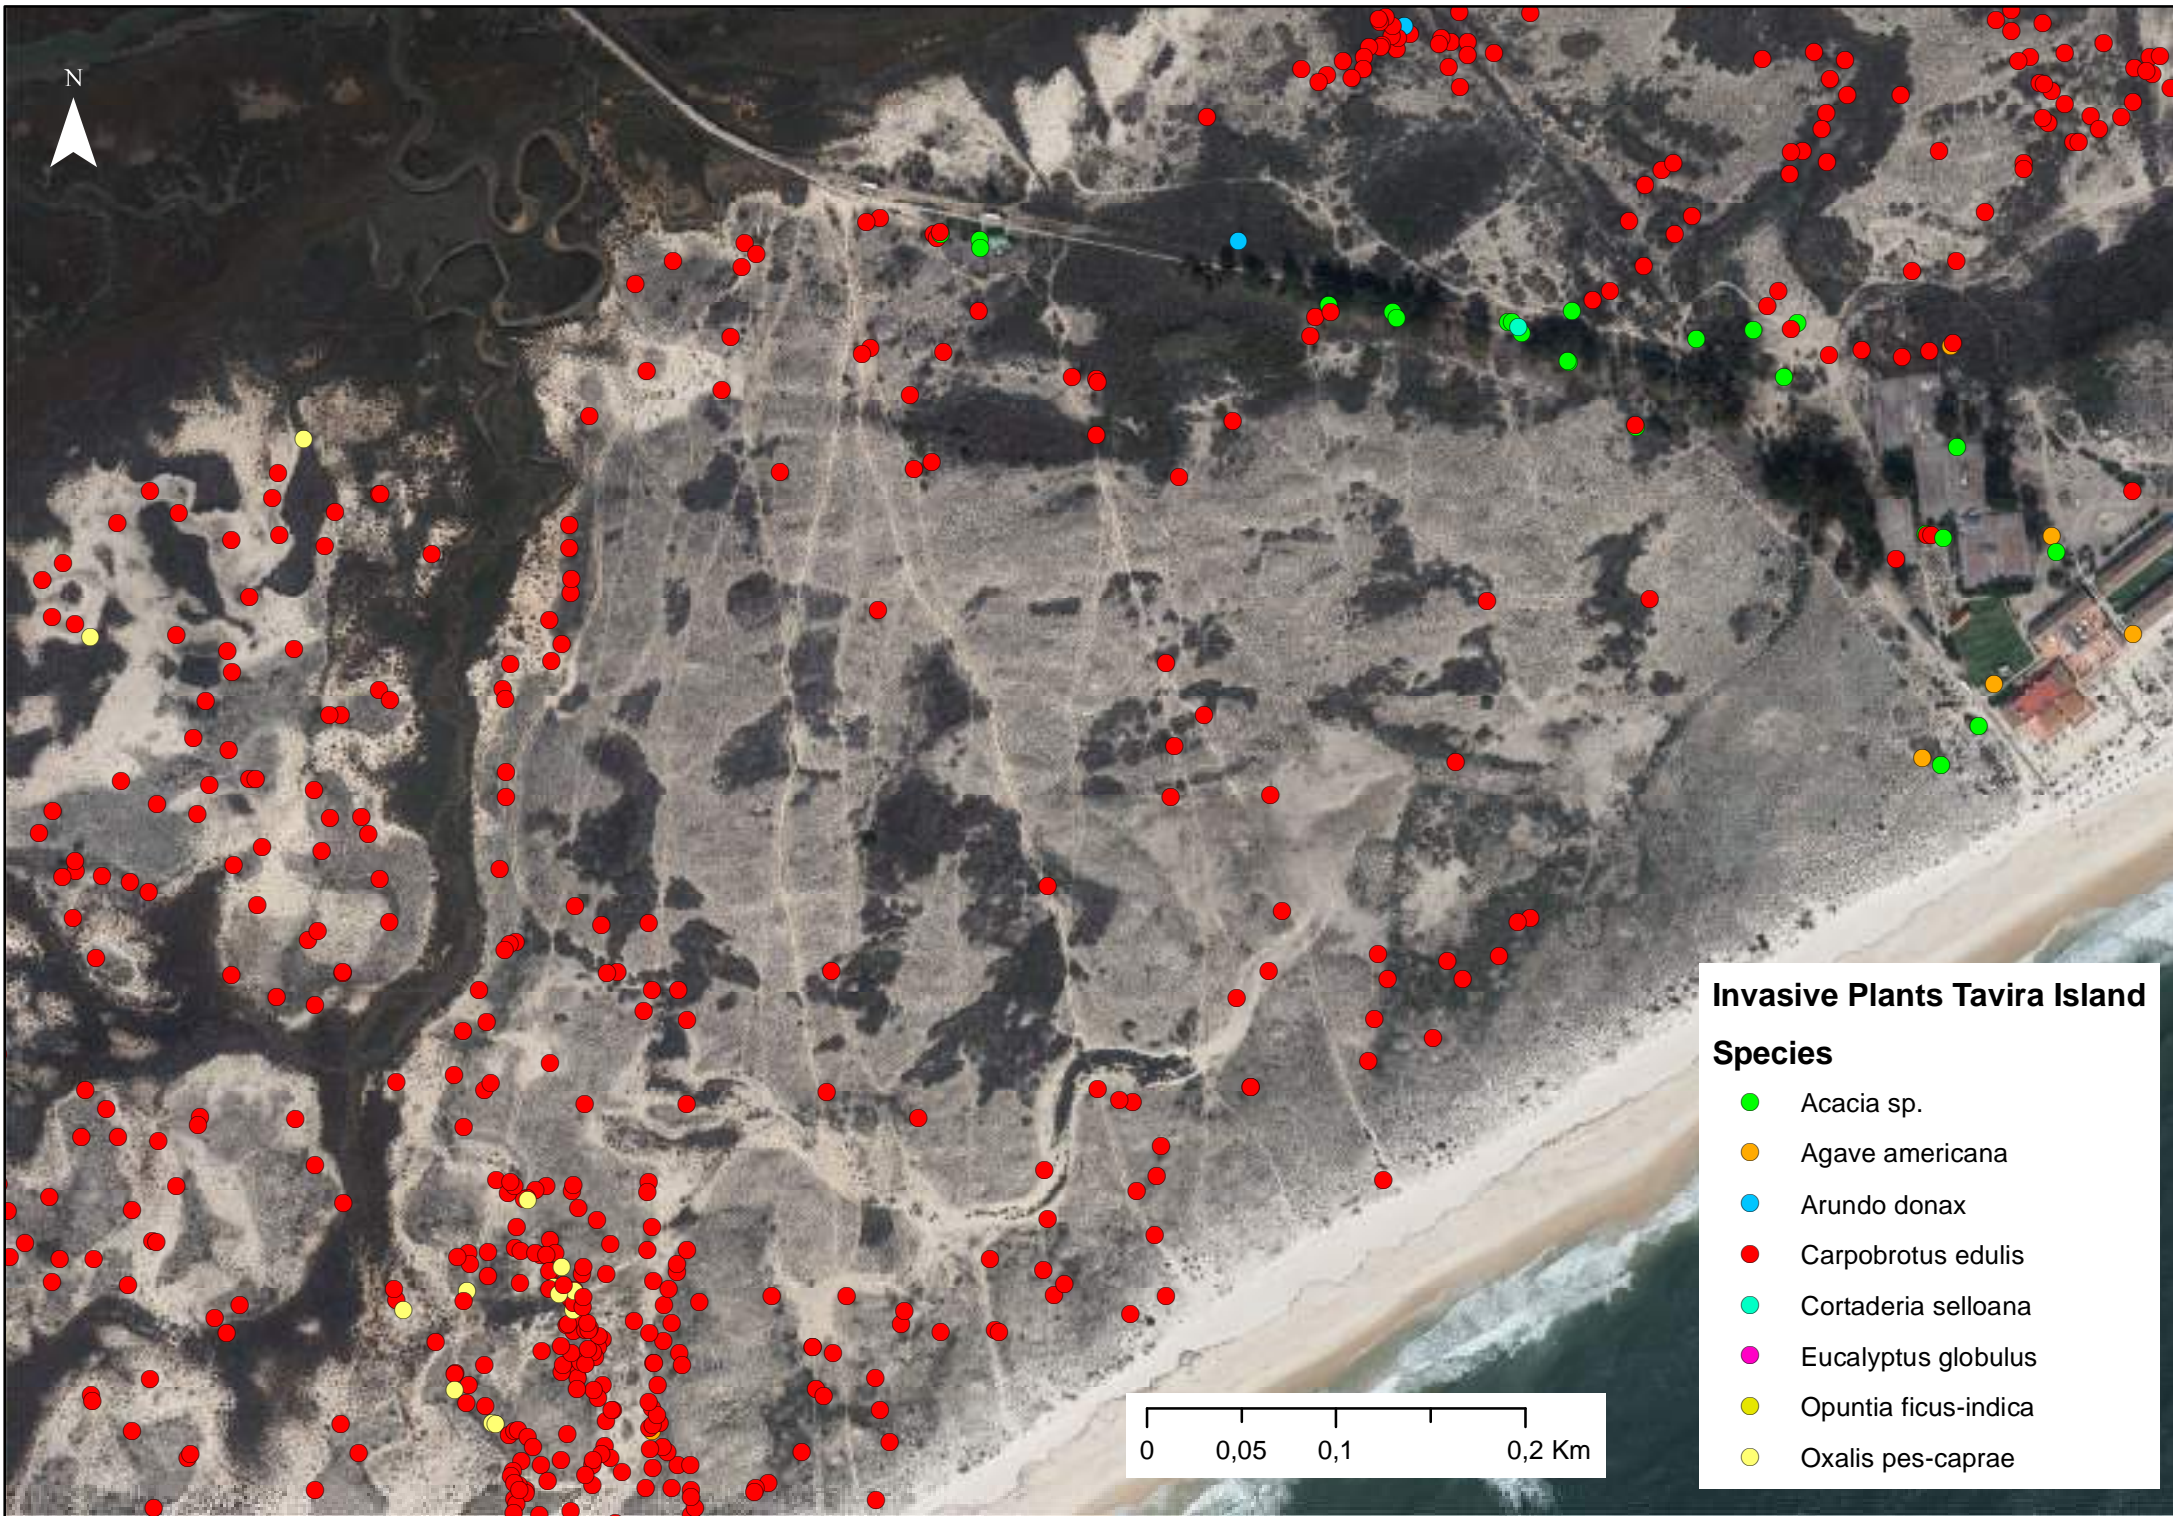

Invasive Plants Tavira Island

Species

- Acacia sp.
- Agave americana
- Arundo donax
- Carpobrotus edulis
- Cortaderia selloana
- Eucalyptus globulus
- Opuntia ficus-indica
- Oxalis pes-caprae

Invasive Plants Tavira Island

Species

- Acacia sp.
- Agave americana
- Arundo donax
- Carpobrotus edulis
- Cortaderia selloana
- Eucalyptus globulus
- Opuntia ficus-indica
- Oxalis pes-caprae