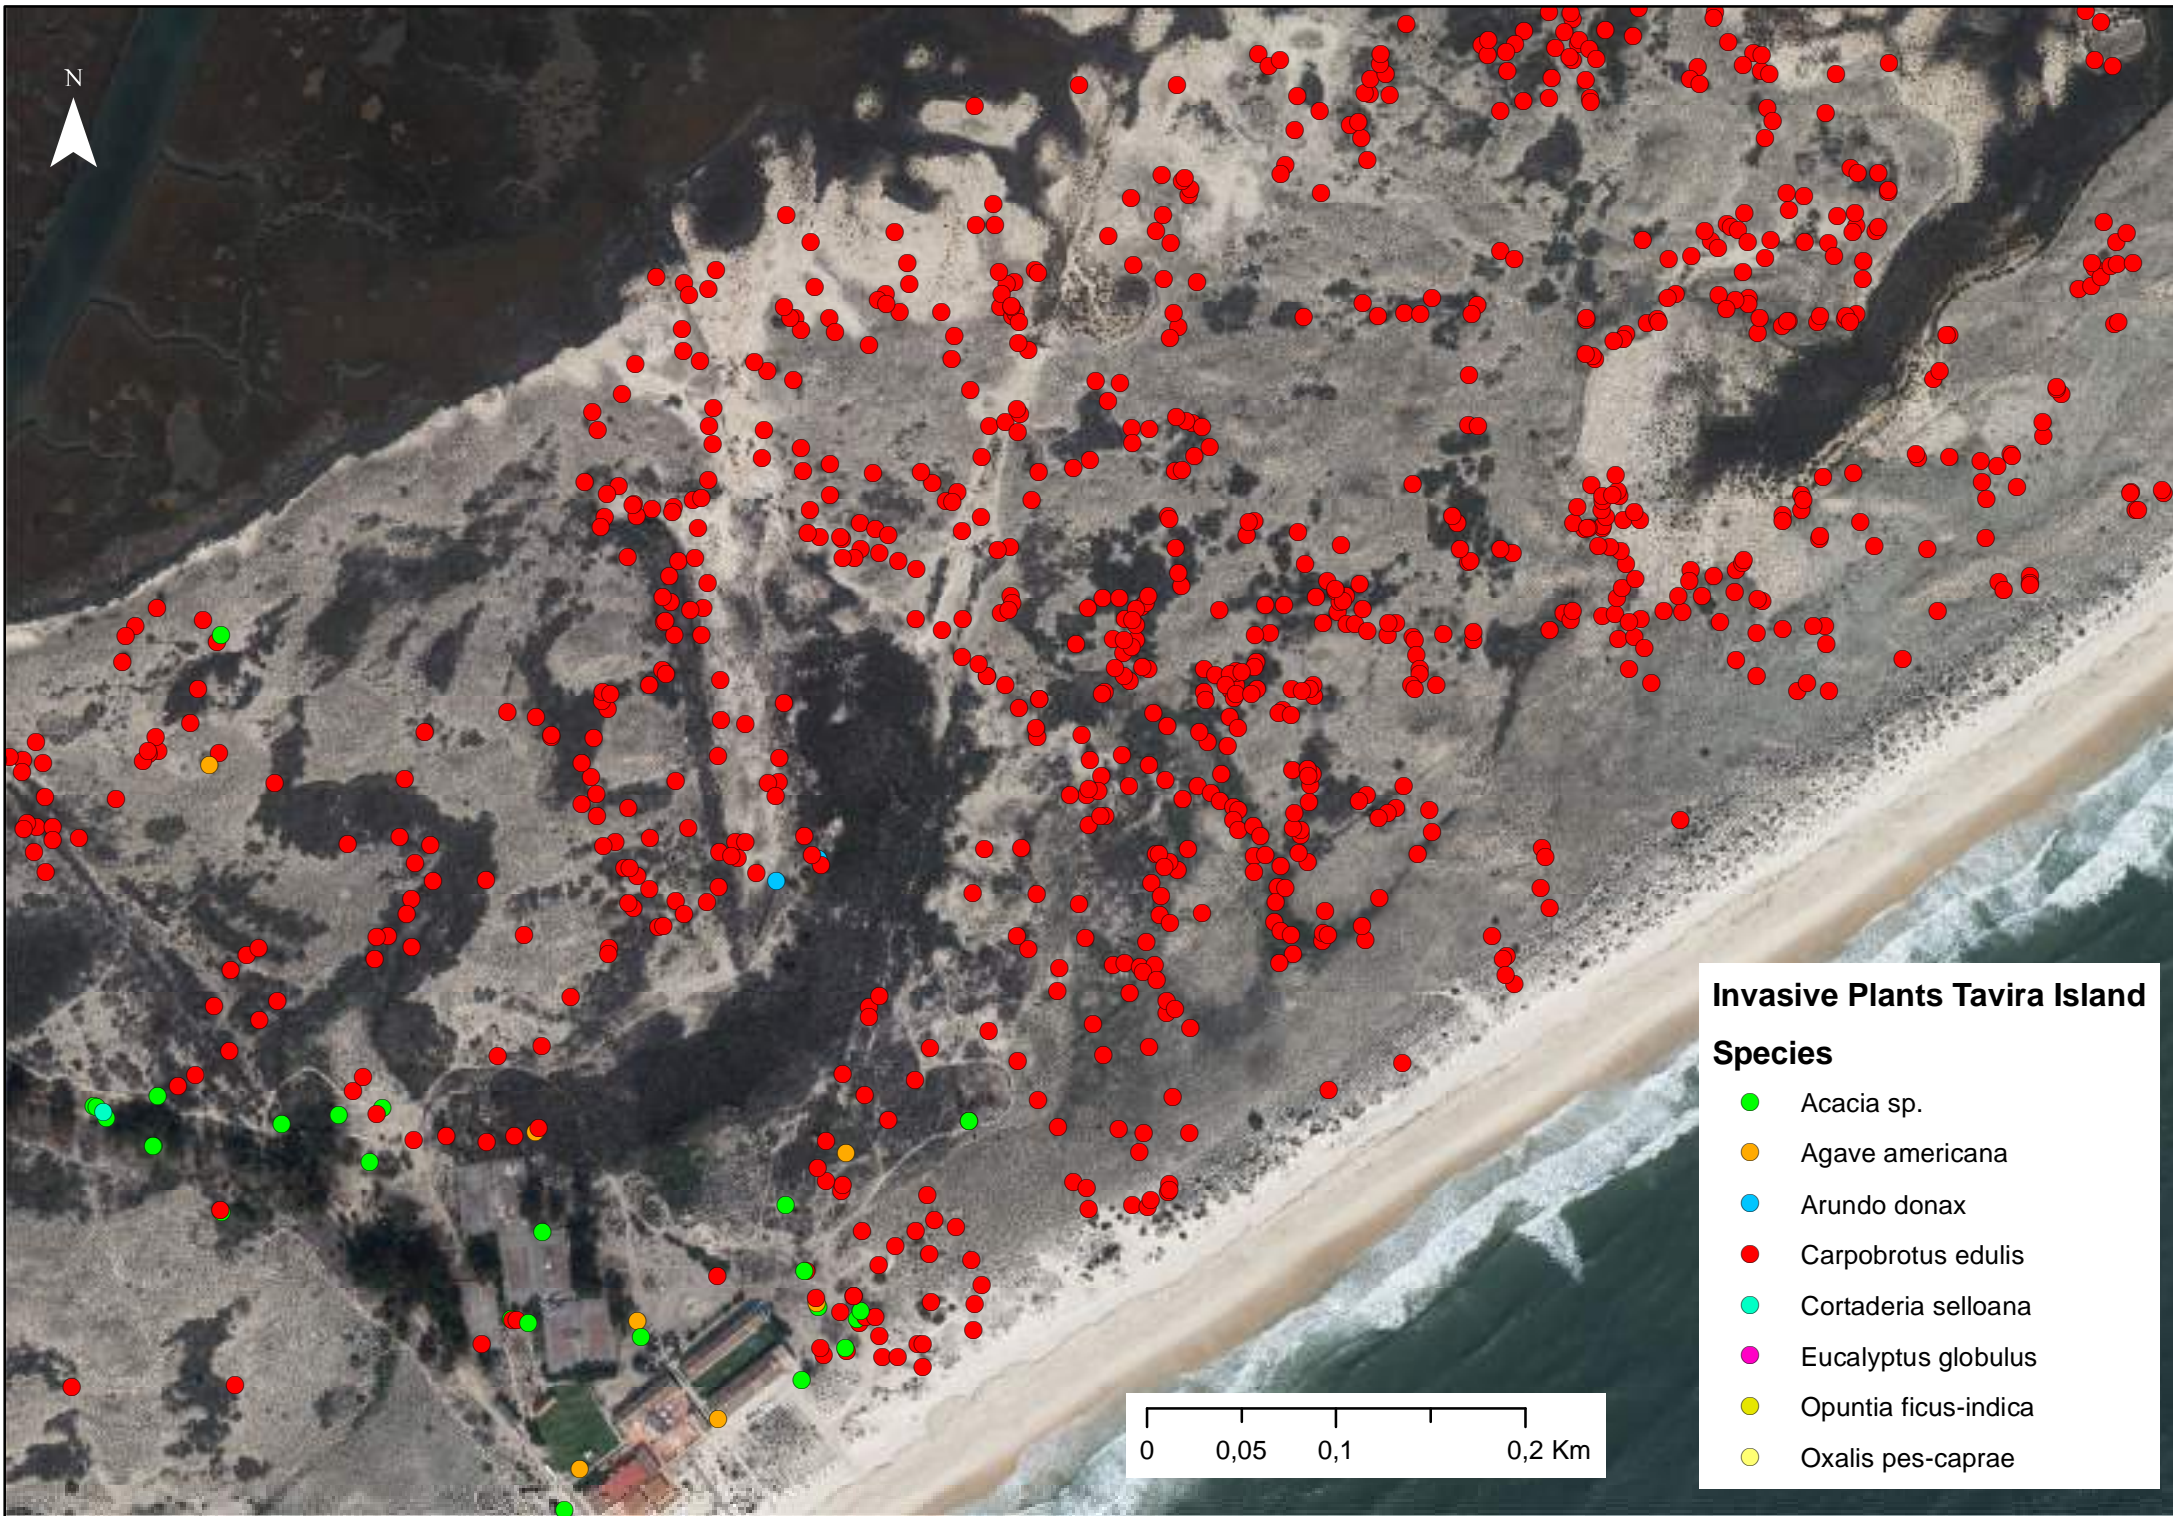

Invasive Plants Tavira Island

Species

- Acacia sp.
- Agave americana
- Arundo donax
- Carpobrotus edulis
- Cortaderia selloana
- Eucalyptus globulus
- Opuntia ficus-indica
- Oxalis pes-caprae

Invasive Plants Tavira Island

Species

- Acacia sp.
- Agave americana
- Arundo donax
- Carpobrotus edulis
- Cortaderia selloana
- Eucalyptus globulus
- Opuntia ficus-indica
- Oxalis pes-caprae