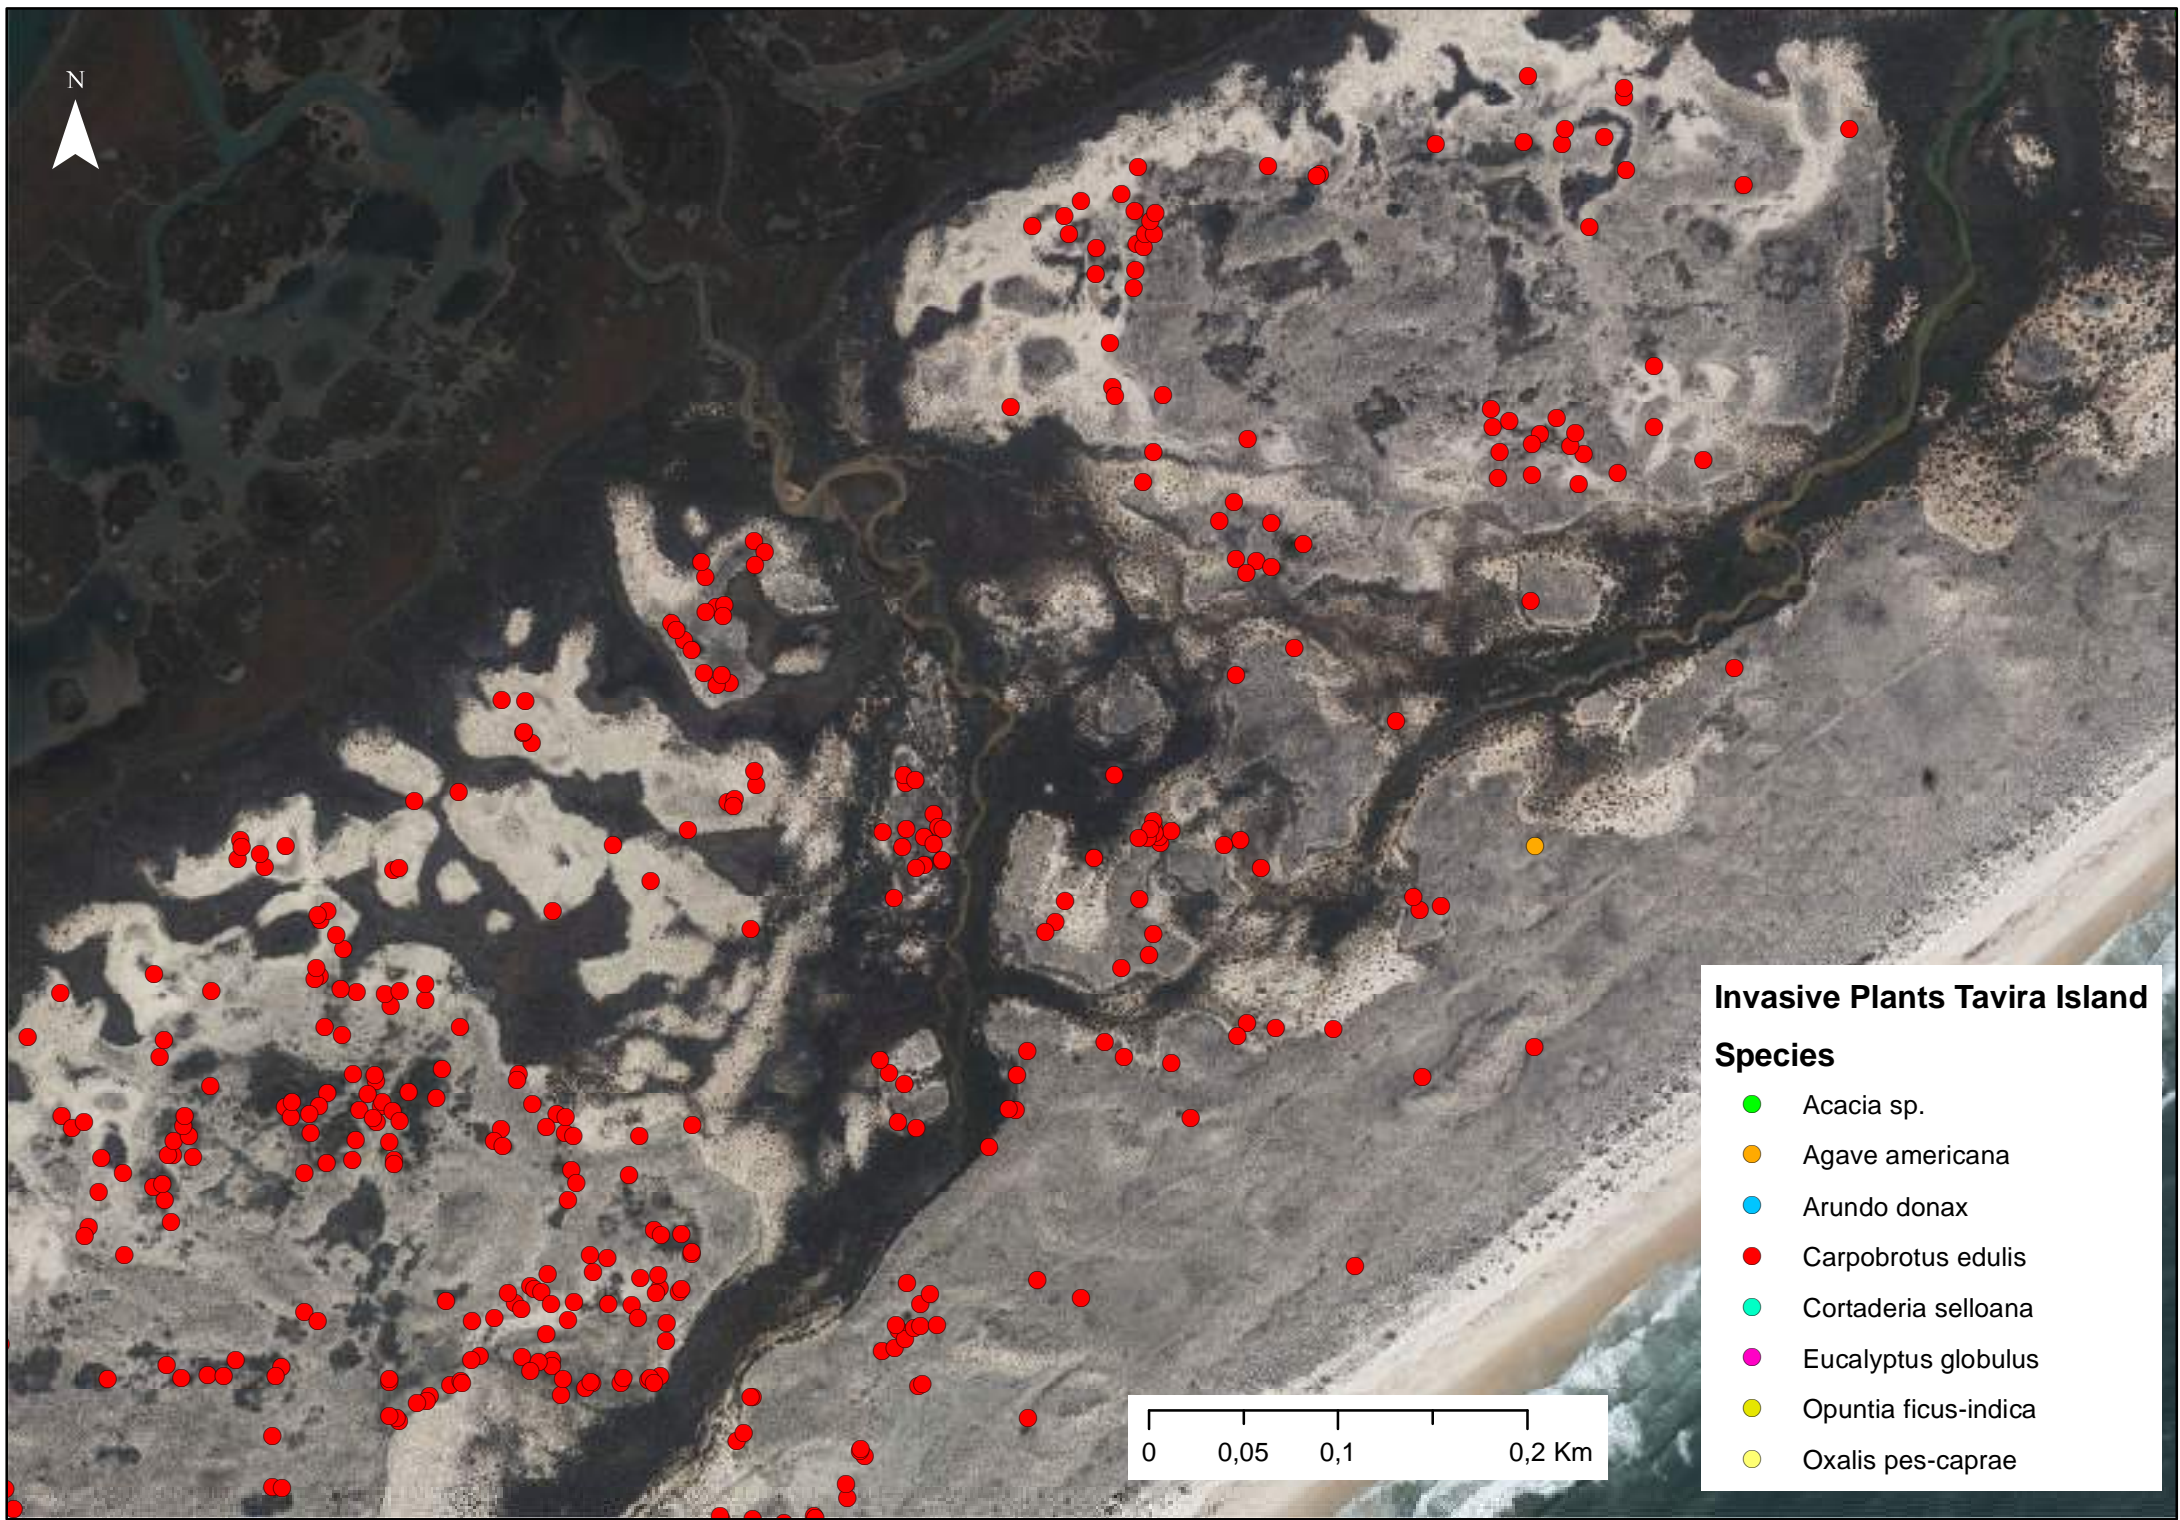

Invasive Plants Tavira Island

Species

- Acacia sp.
- Agave americana
- Arundo donax
- Carpobrotus edulis
- Cortaderia selloana
- Eucalyptus globulus
- Opuntia ficus-indica
- Oxalis pes-caprae

Invasive Plants Tavira Island

Species

- Acacia sp.
- Agave americana
- Arundo donax
- Carpobrotus edulis
- Cortaderia selloana
- Eucalyptus globulus
- Opuntia ficus-indica
- Oxalis pes-caprae