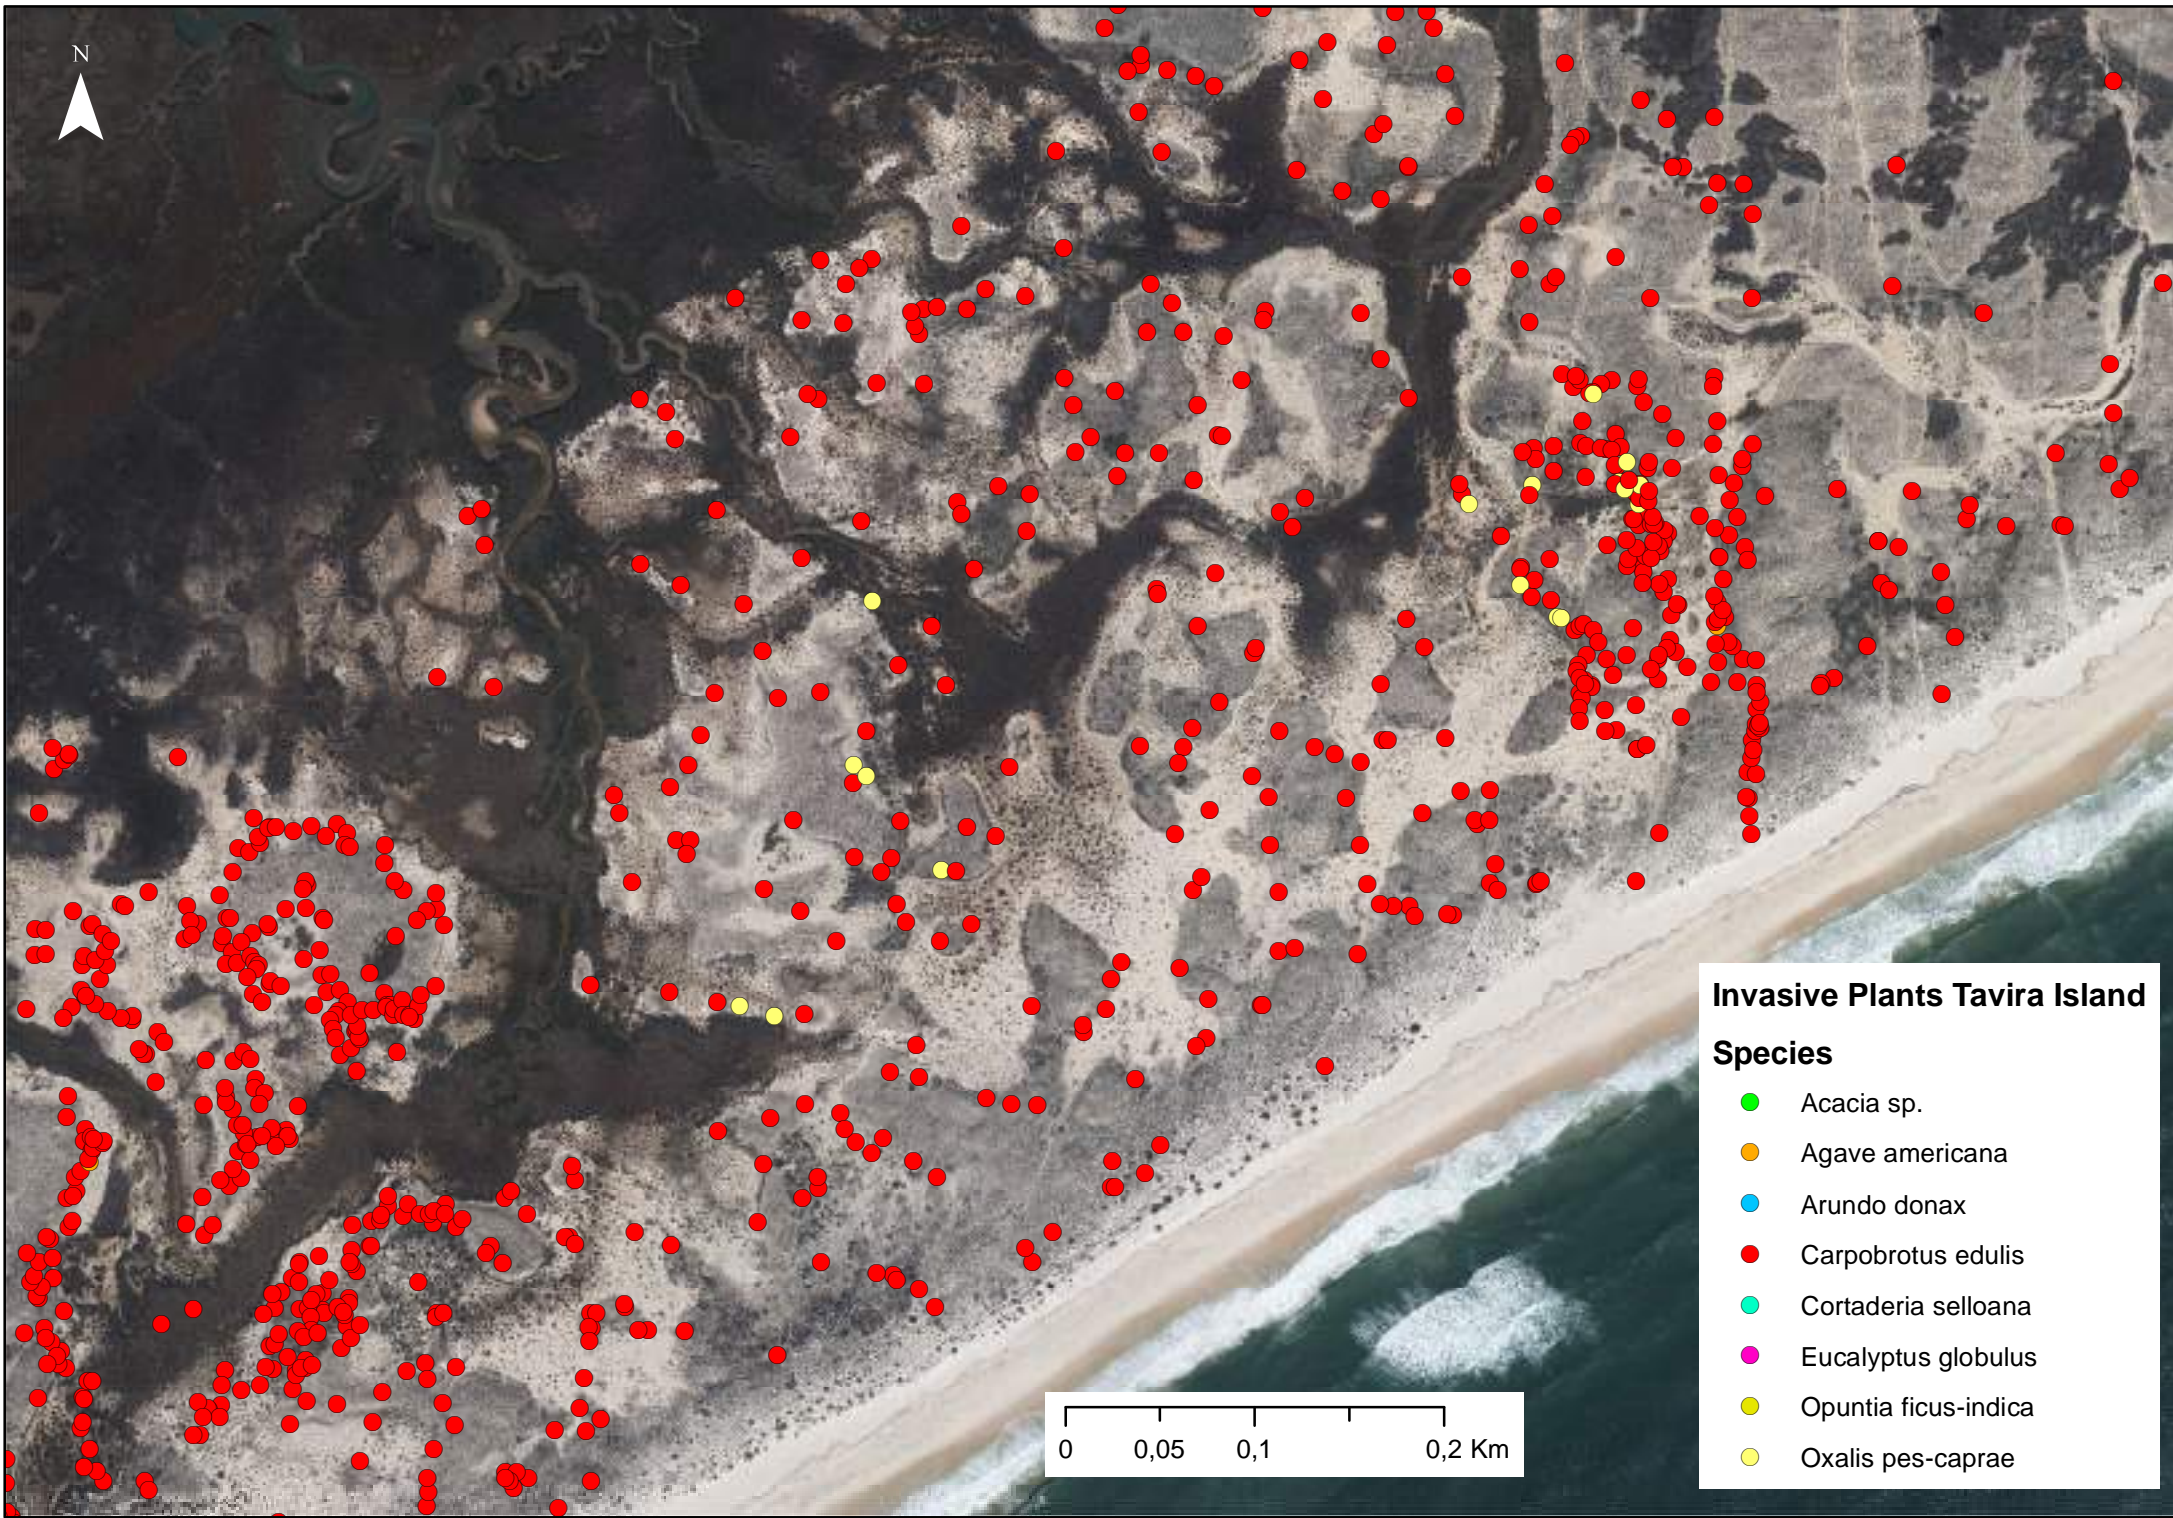

Invasive Plants Tavira Island

Species

- Acacia sp.
- Agave americana
- Arundo donax
- Carpobrotus edulis
- Cortaderia selloana
- Eucalyptus globulus
- Opuntia ficus-indica
- Oxalis pes-caprae

Invasive Plants Tavira Island

Species

- Acacia sp.
- Agave americana
- Arundo donax
- Carpobrotus edulis
- Cortaderia selloana
- Eucalyptus globulus
- Opuntia ficus-indica
- Oxalis pes-caprae