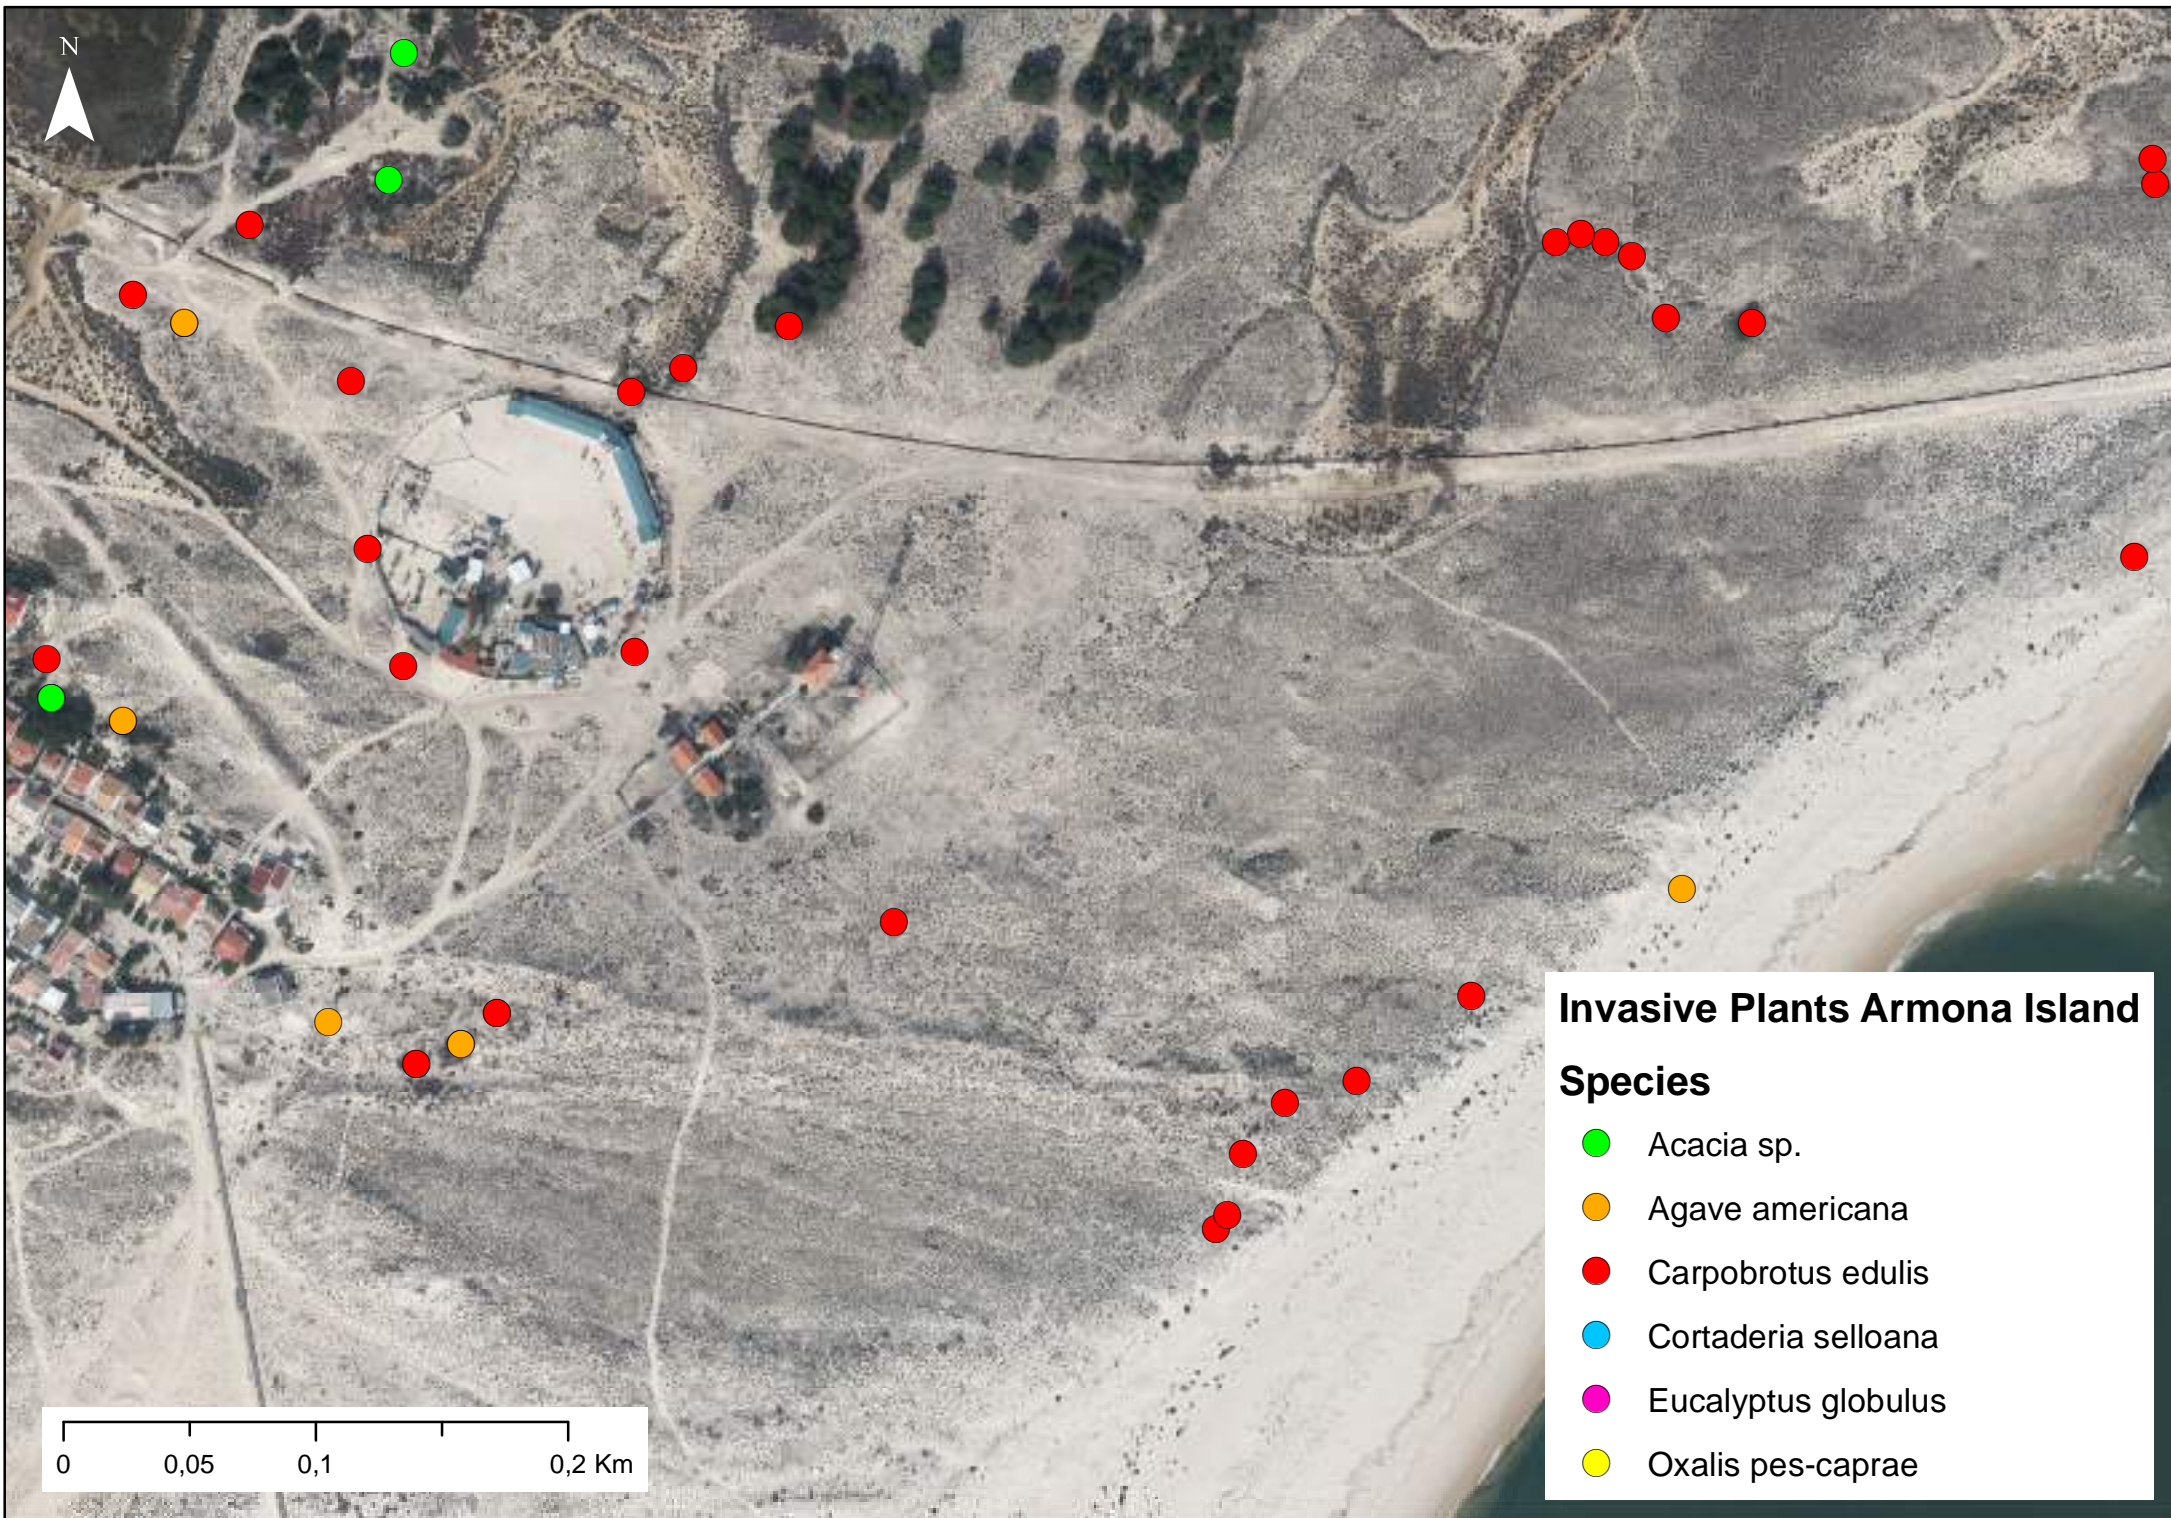

Invasive Plants Armona Island

Species

-  *Acacia* sp.
-  *Agave americana*
-  *Carpobrotus edulis*
-  *Cortaderia selloana*
-  *Eucalyptus globulus*
-  *Oxalis pes-caprae*

Invasive Plants Armona Island

Species

-  *Acacia* sp.
-  *Agave americana*
-  *Carpobrotus edulis*
-  *Cortaderia selloana*
-  *Eucalyptus globulus*
-  *Oxalis pes-caprae*

Invasive Plants Armona Island

Species

- Acacia sp.
- Agave americana
- Carpobrotus edulis
- Cortaderia selloana
- Eucalyptus globulus
- Oxalis pes-caprae

-  *Acacia* sp.
-  *Agave americana*
-  *Carpobrotus edulis*
-  *Cortaderia selloana*
-  *Eucalyptus globulus*
-  *Oxalis pes-caprae*