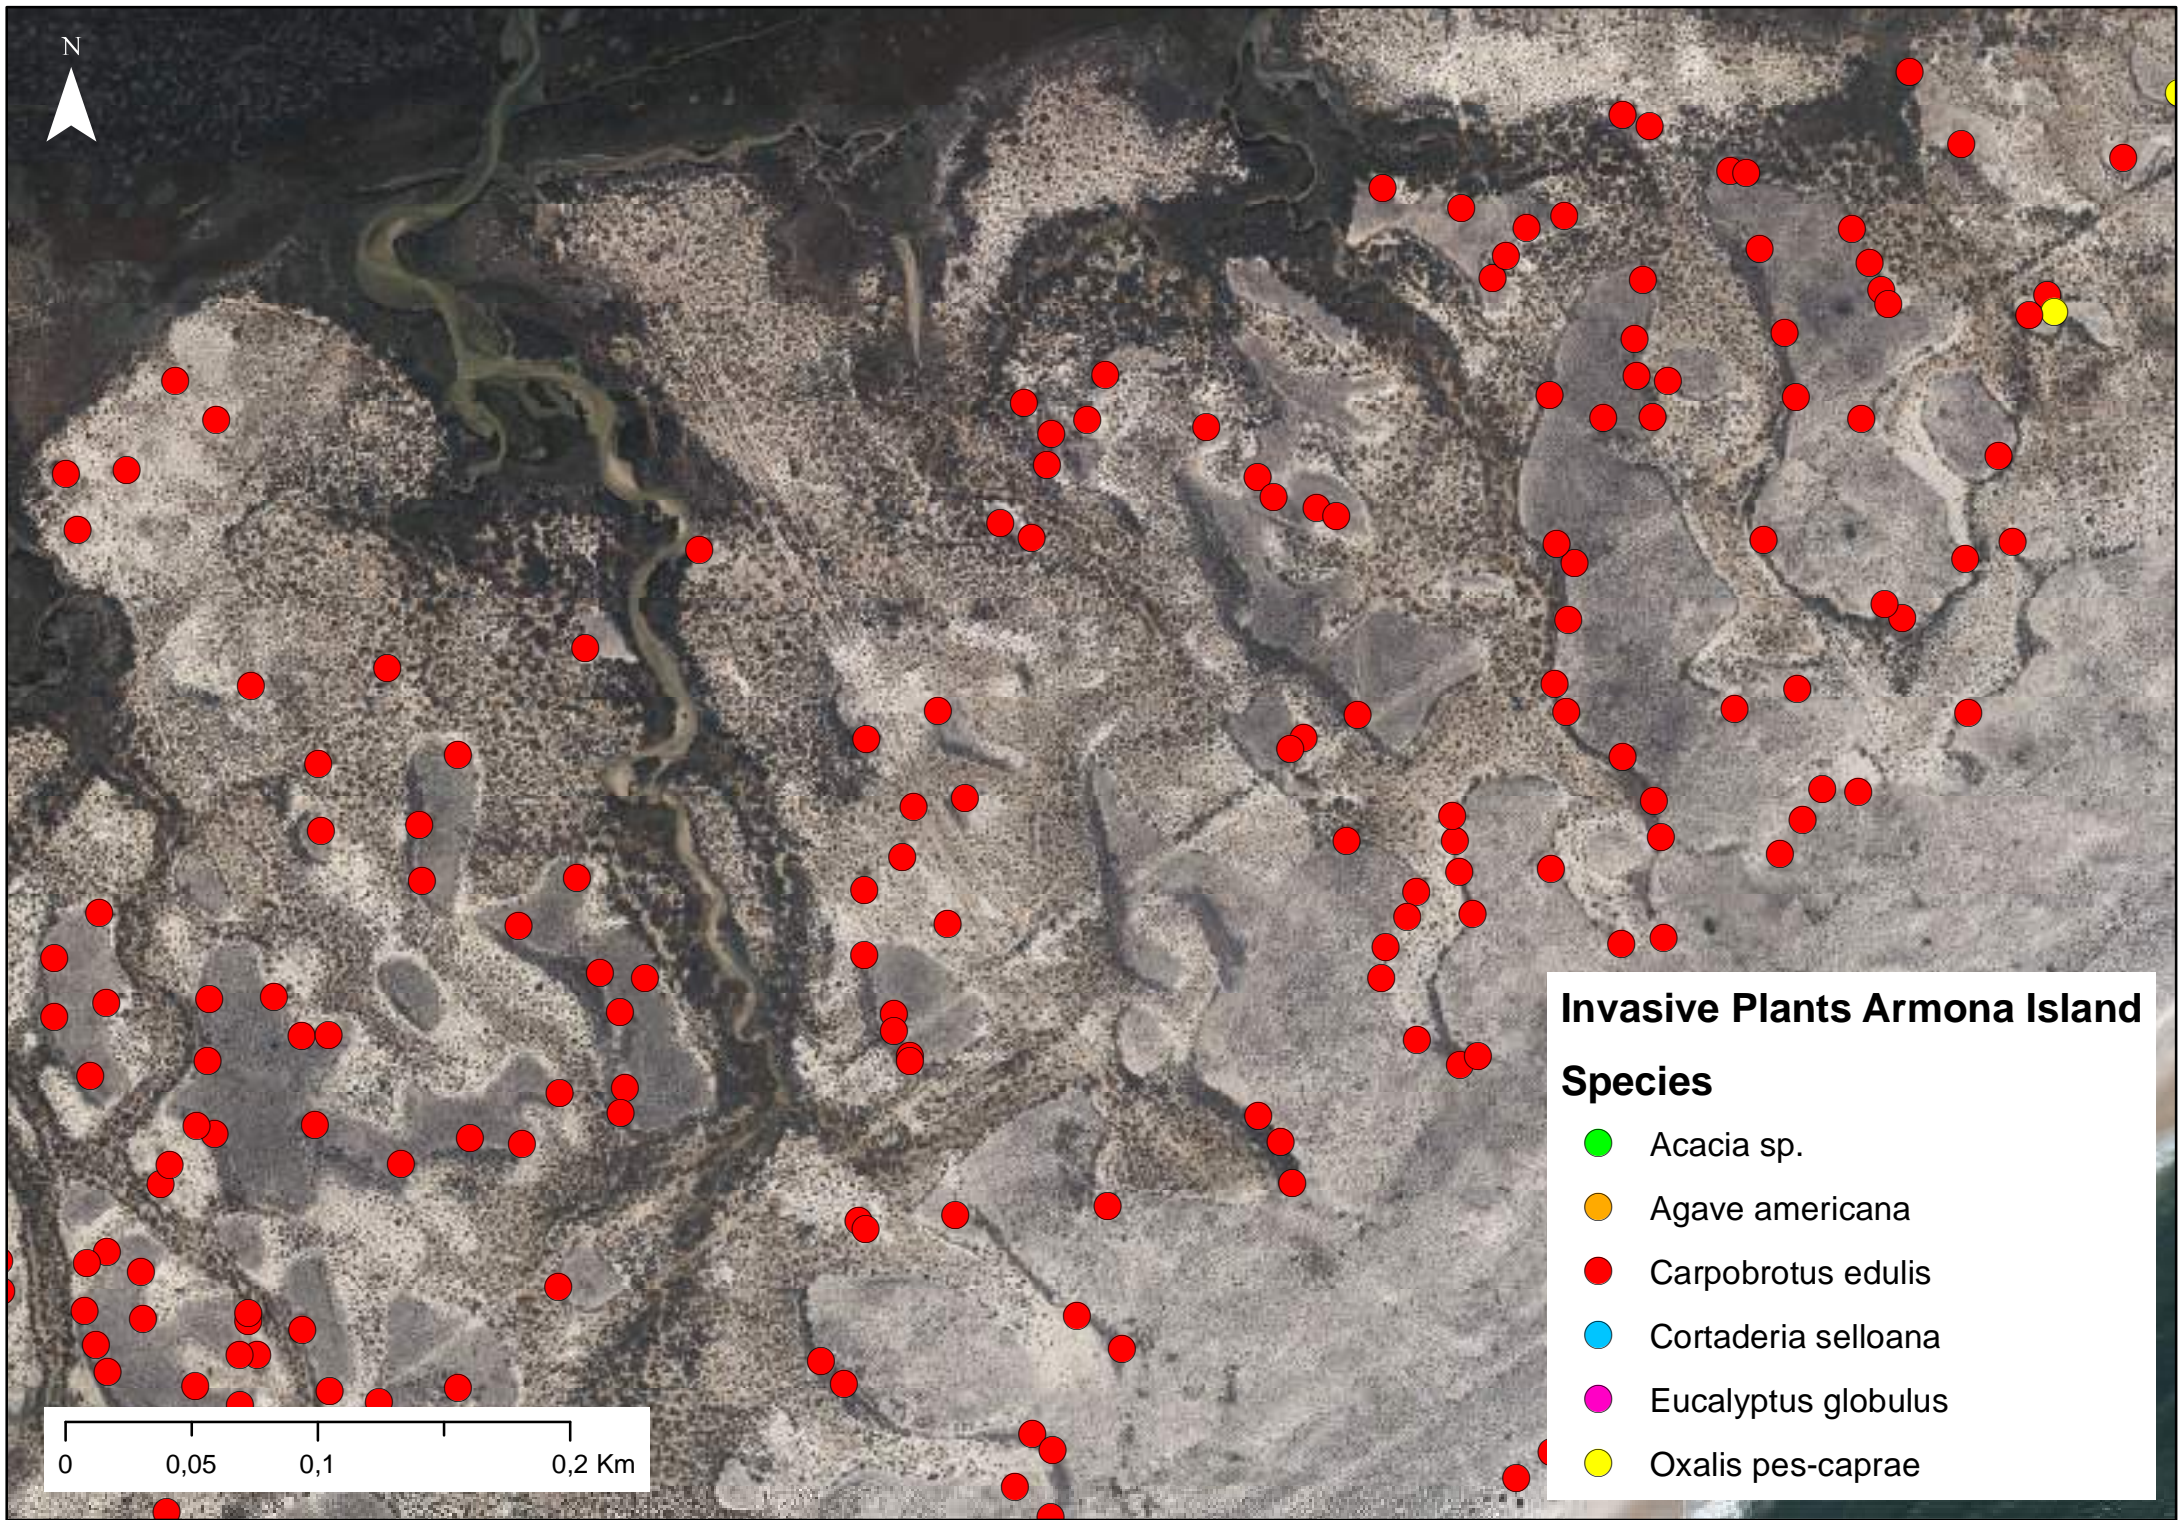

Invasive Plants Armona Island

Species

-  *Acacia* sp.
-  *Agave americana*
-  *Carpobrotus edulis*
-  *Cortaderia selloana*
-  *Eucalyptus globulus*
-  *Oxalis pes-caprae*

Invasive Plants Armona Island

Species

-  *Acacia* sp.
-  *Agave americana*
-  *Carpobrotus edulis*
-  *Cortaderia selloana*
-  *Eucalyptus globulus*
-  *Oxalis pes-caprae*

Invasive Plants Armona Island

Species

- Acacia sp.
- Agave americana
- Carpobrotus edulis
- Cortaderia selloana
- Eucalyptus globulus
- Oxalis pes-caprae

-  *Acacia* sp.
-  *Agave americana*
-  *Carpobrotus edulis*
-  *Cortaderia selloana*
-  *Eucalyptus globulus*
-  *Oxalis pes-caprae*