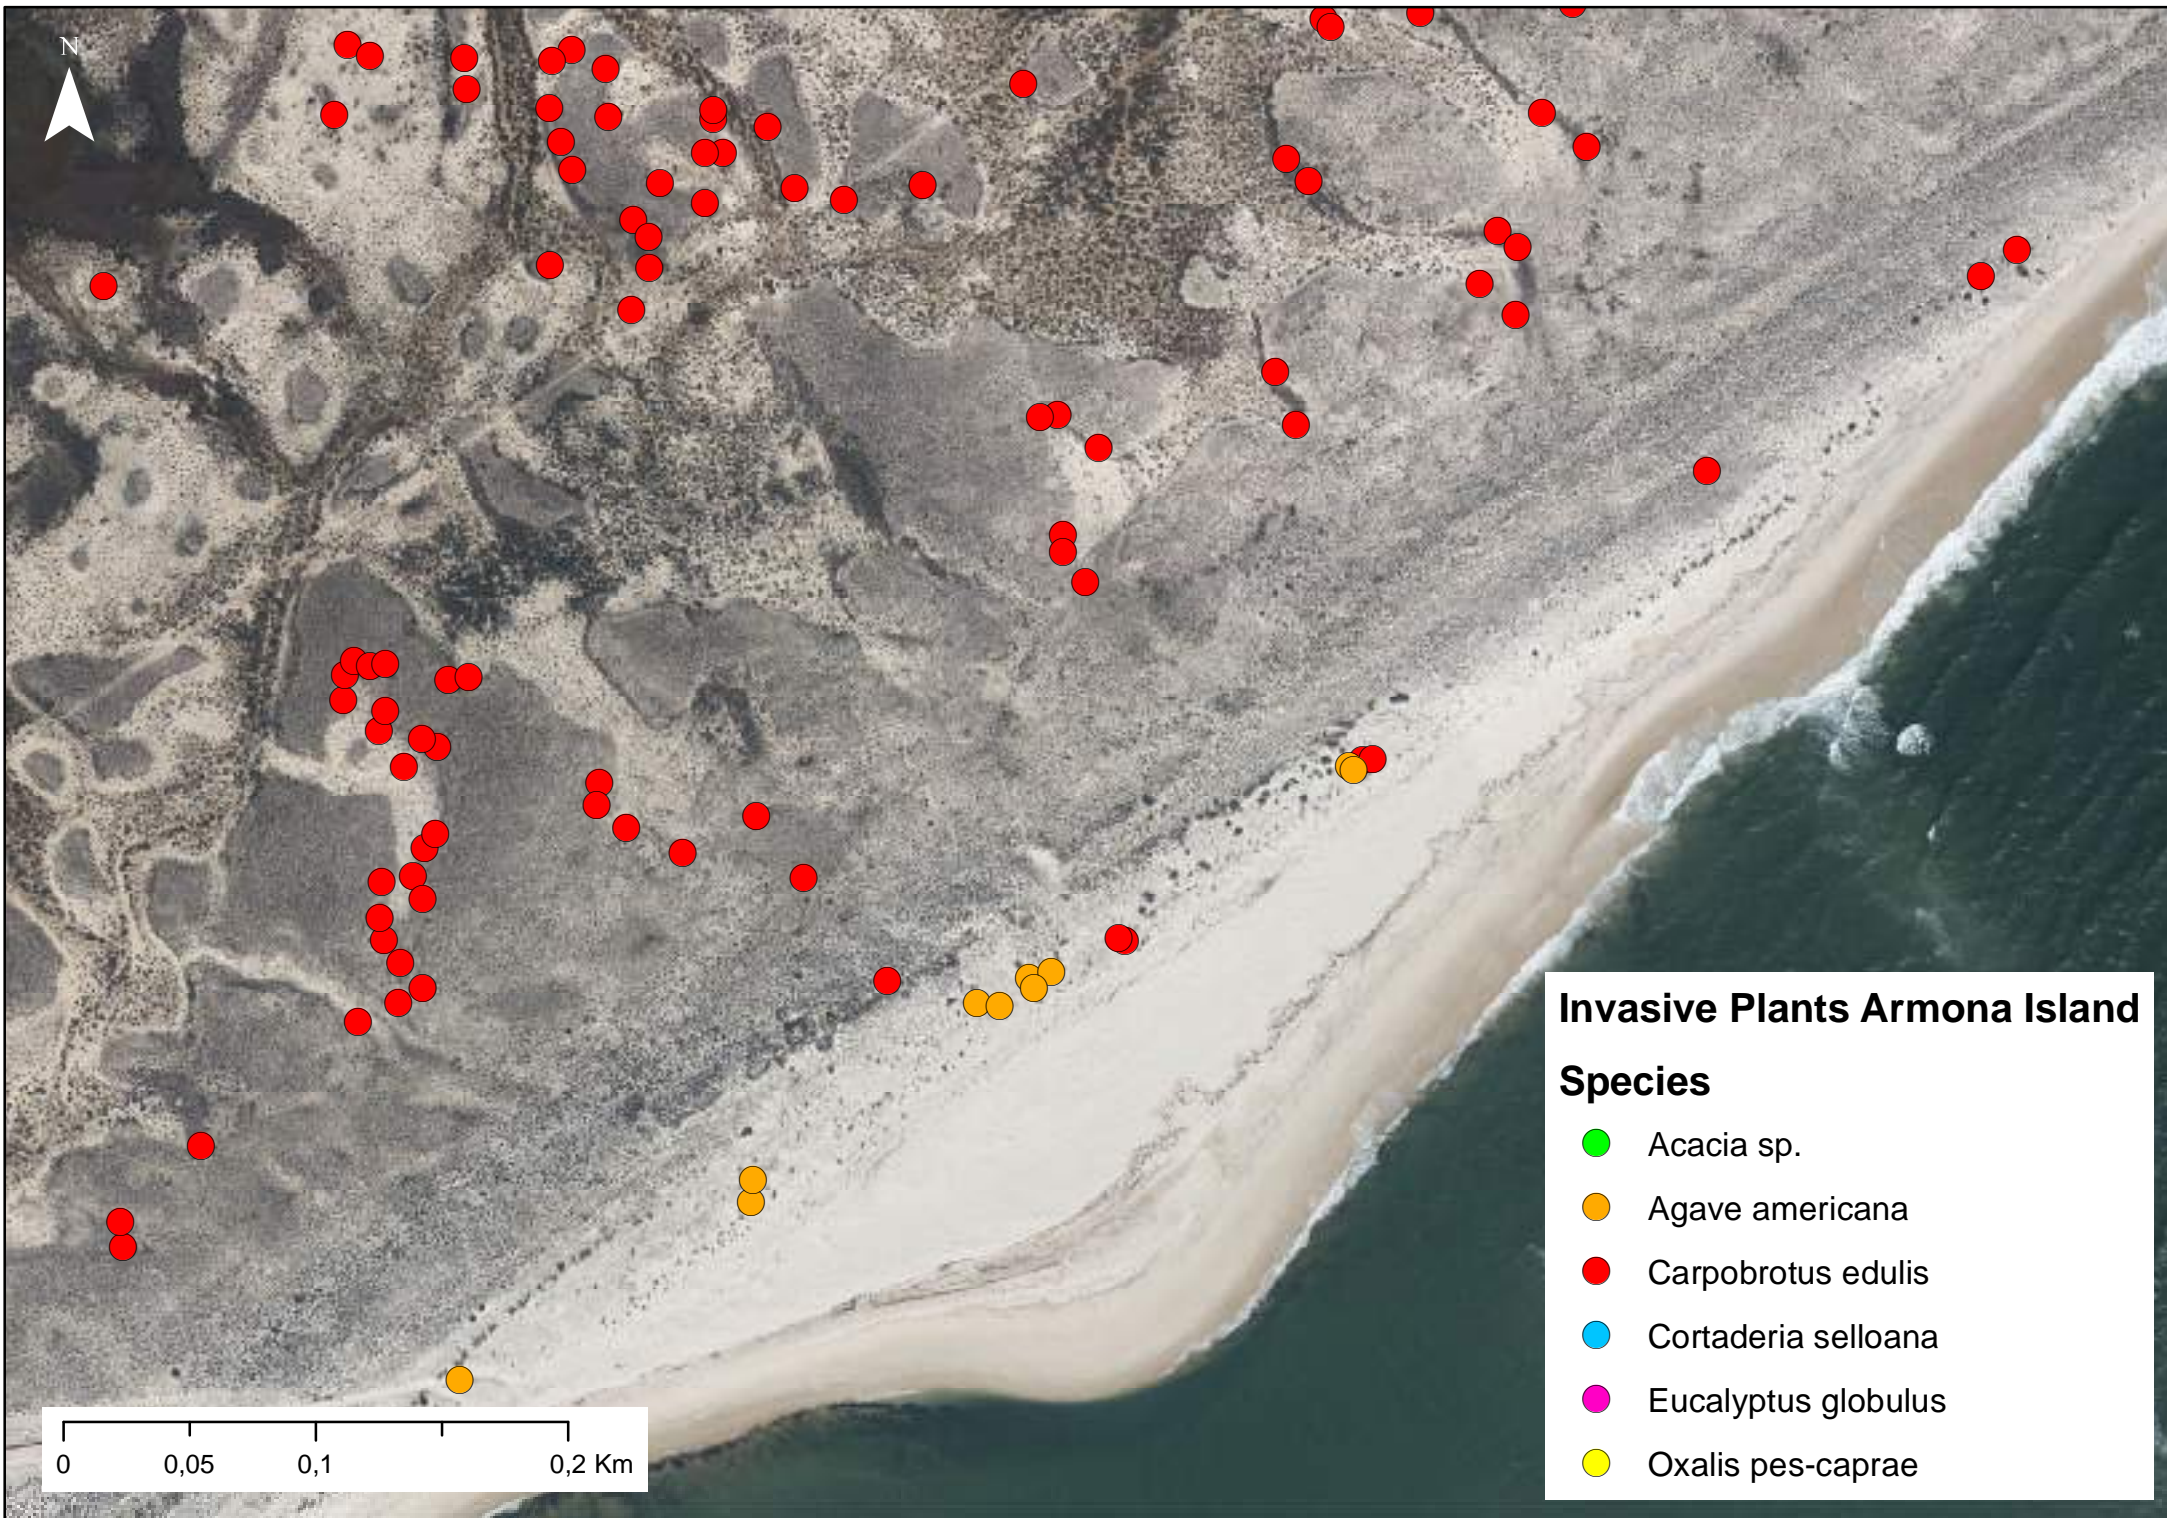

Invasive Plants Armona Island

Species

-  *Acacia* sp.
-  *Agave americana*
-  *Carpobrotus edulis*
-  *Cortaderia selloana*
-  *Eucalyptus globulus*
-  *Oxalis pes-caprae*

Invasive Plants Armona Island

Species

-  *Acacia* sp.
-  *Agave americana*
-  *Carpobrotus edulis*
-  *Cortaderia selloana*
-  *Eucalyptus globulus*
-  *Oxalis pes-caprae*

Invasive Plants Armona Island

Species

- Acacia sp.
- Agave americana
- Carpobrotus edulis
- Cortaderia selloana
- Eucalyptus globulus
- Oxalis pes-caprae

-  *Acacia* sp.
-  *Agave americana*
-  *Carpobrotus edulis*
-  *Cortaderia selloana*
-  *Eucalyptus globulus*
-  *Oxalis pes-caprae*