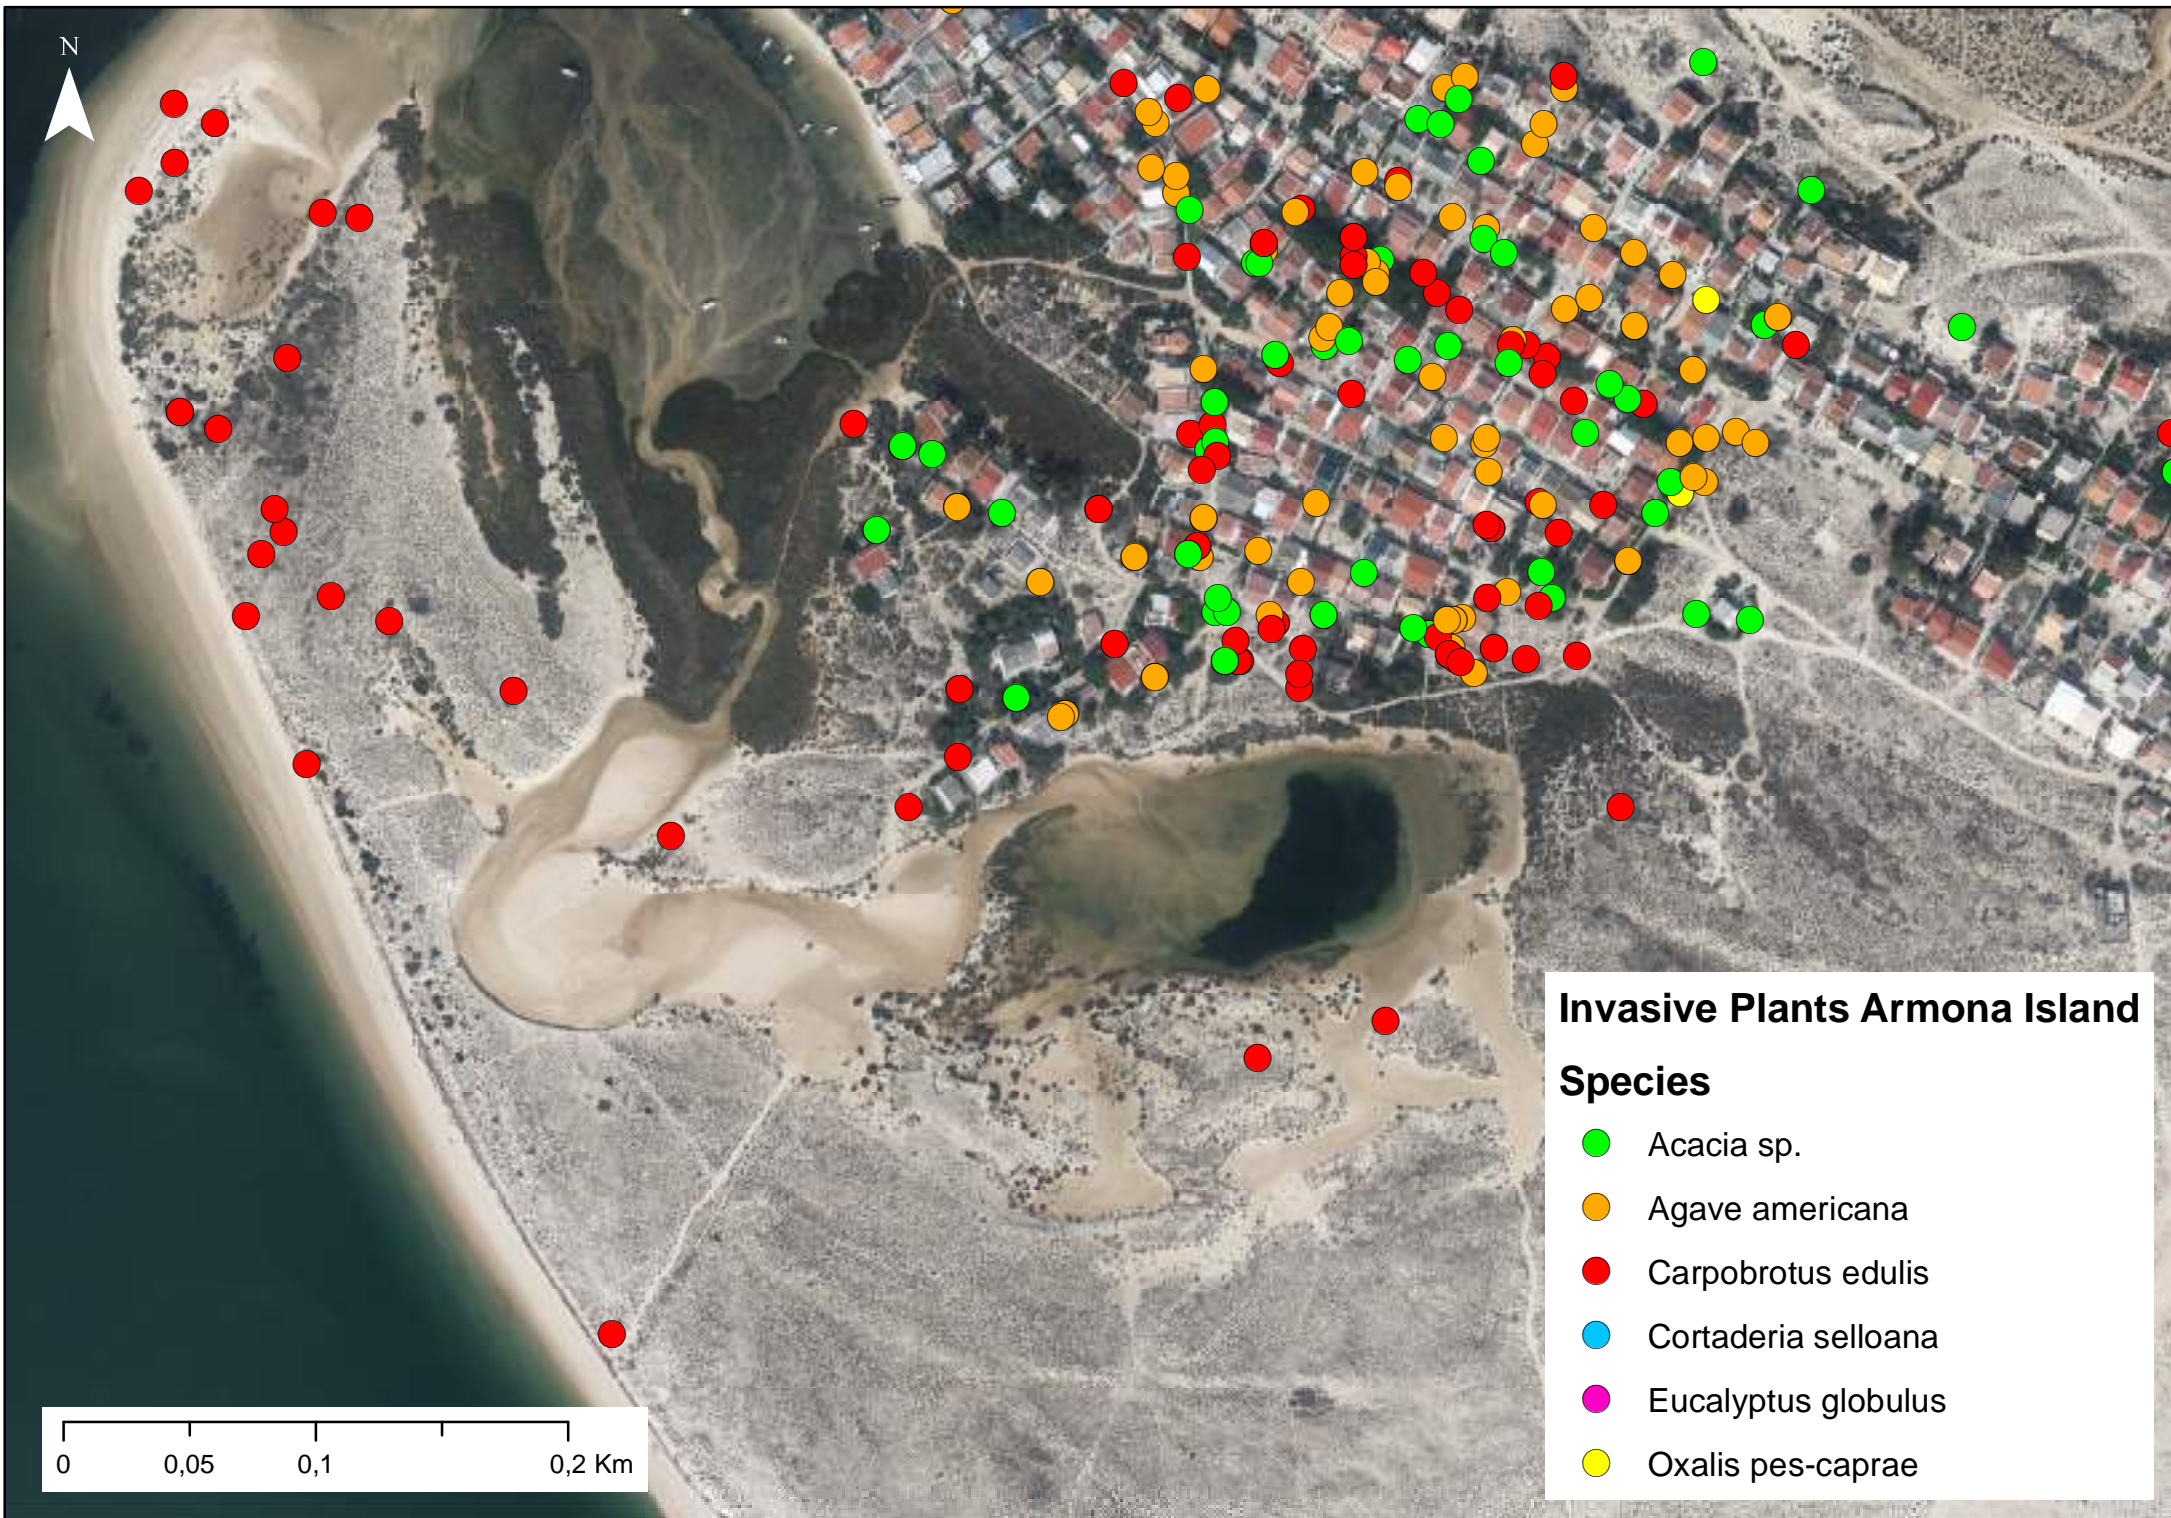

Invasive Plants Armona Island

Species

-  *Acacia* sp.
-  *Agave americana*
-  *Carpobrotus edulis*
-  *Cortaderia selloana*
-  *Eucalyptus globulus*
-  *Oxalis pes-caprae*

Invasive Plants Armona Island

Species

-  *Acacia* sp.
-  *Agave americana*
-  *Carpobrotus edulis*
-  *Cortaderia selloana*
-  *Eucalyptus globulus*
-  *Oxalis pes-caprae*

Invasive Plants Armona Island

Species

- Acacia sp.
- Agave americana
- Carpobrotus edulis
- Cortaderia selloana
- Eucalyptus globulus
- Oxalis pes-caprae

-  *Acacia* sp.
-  *Agave americana*
-  *Carpobrotus edulis*
-  *Cortaderia selloana*
-  *Eucalyptus globulus*
-  *Oxalis pes-caprae*