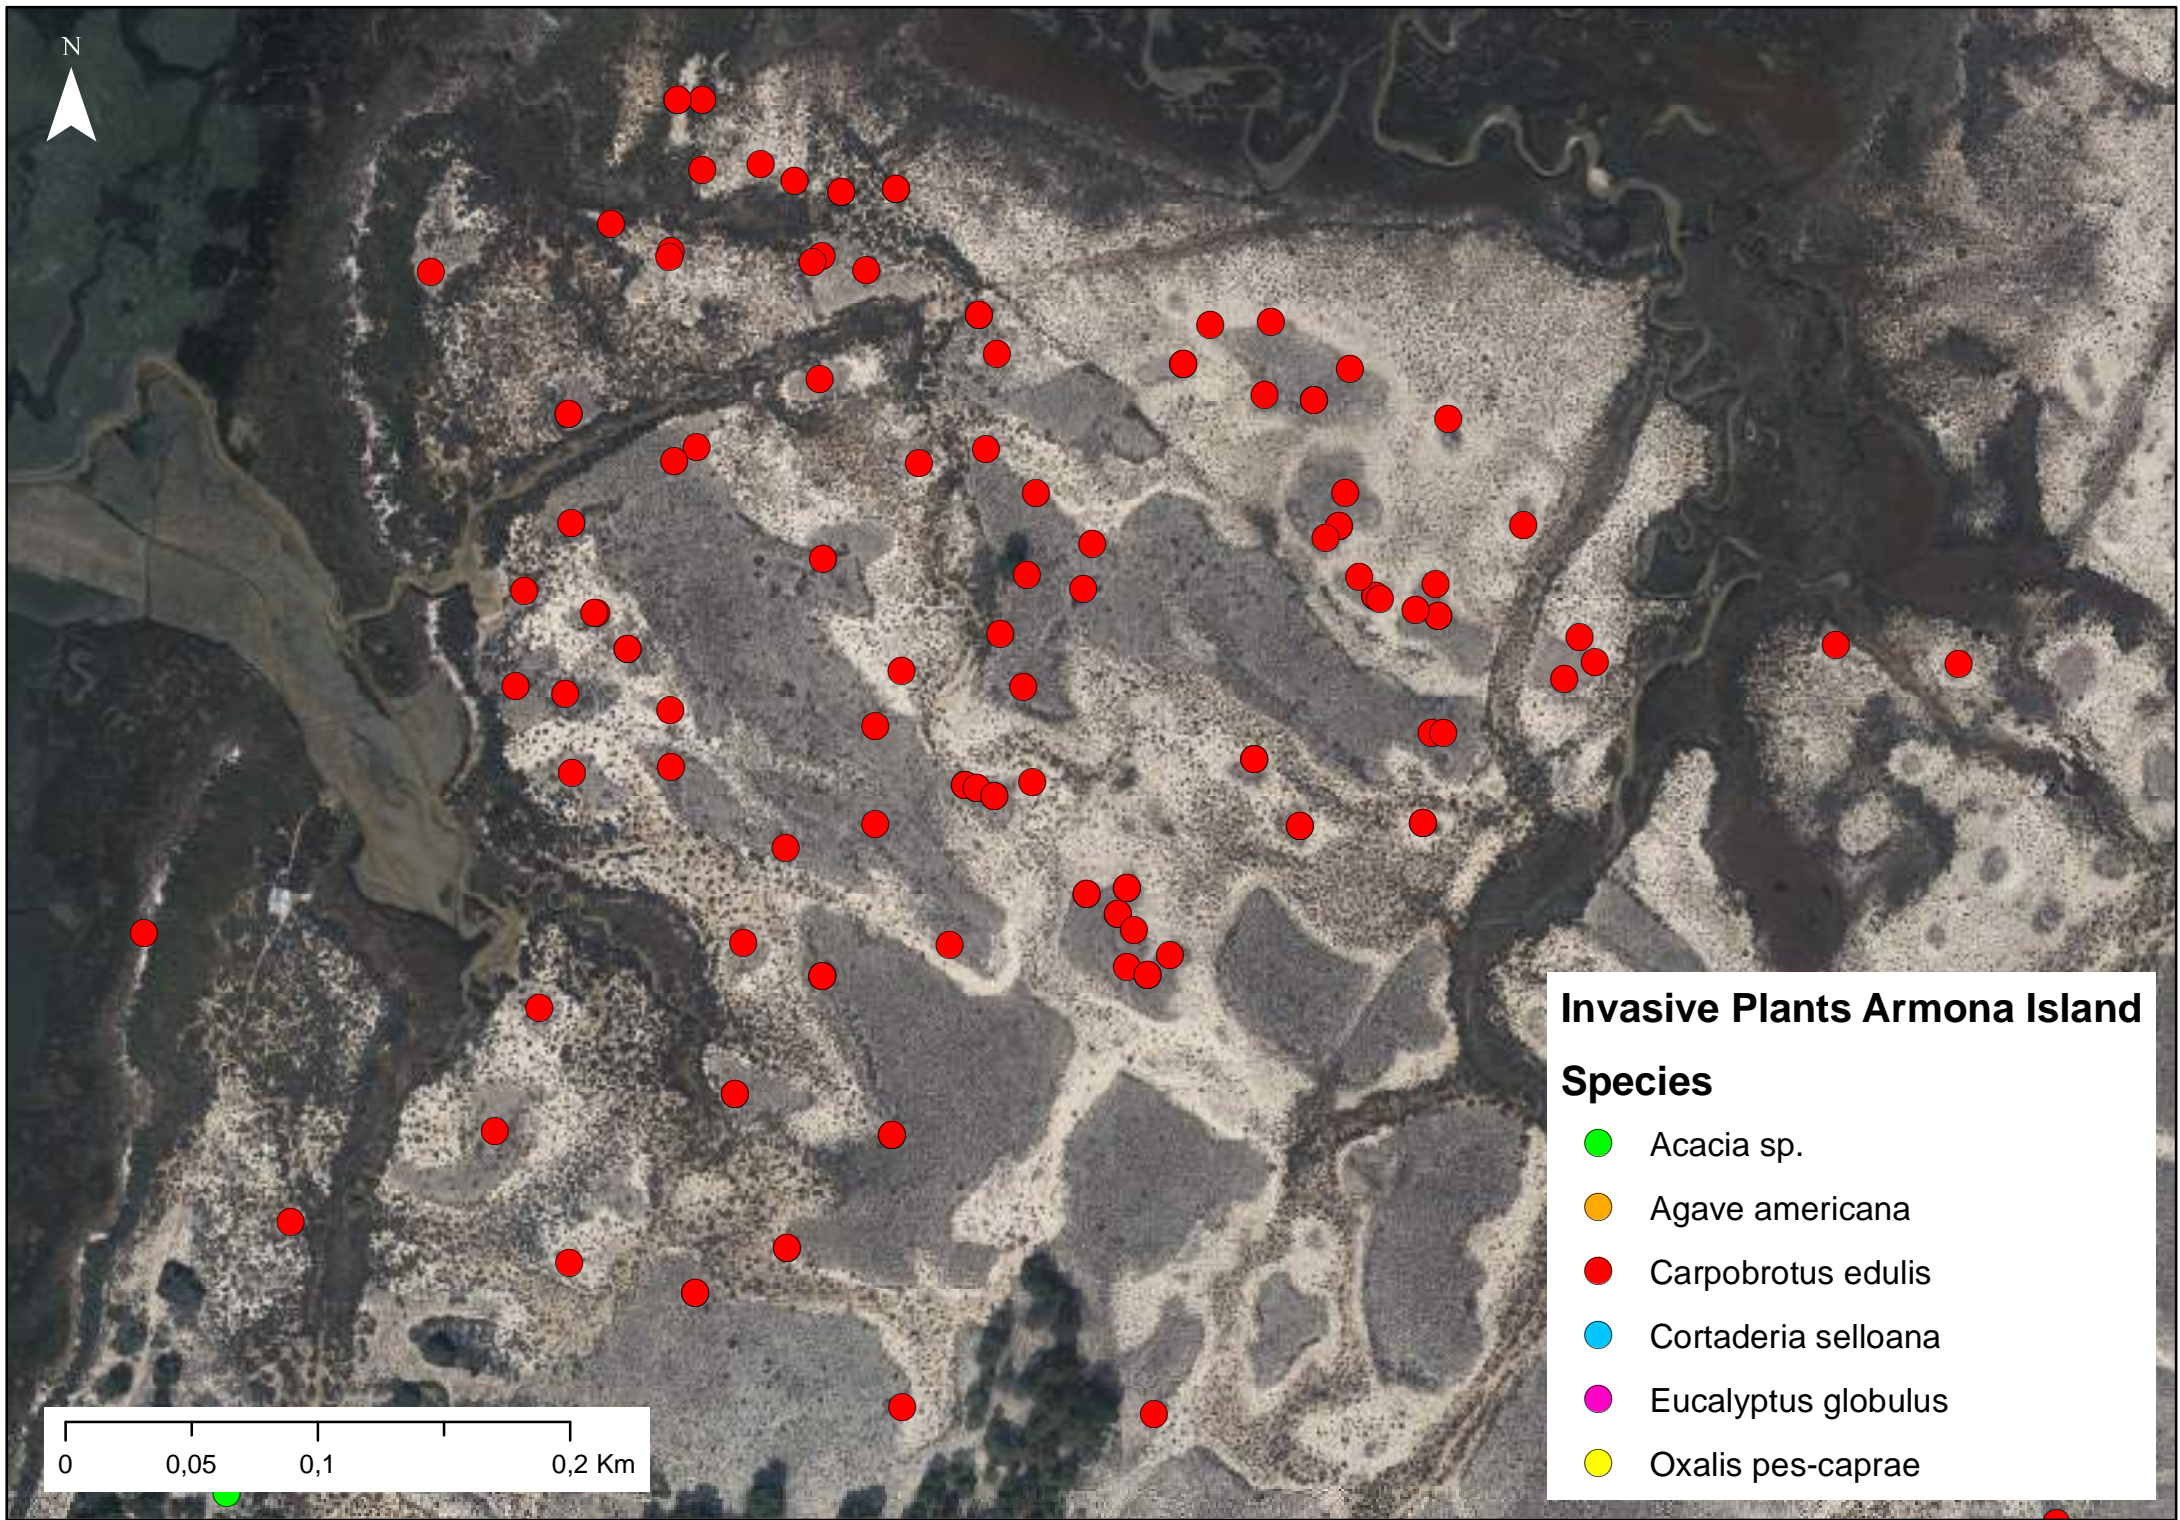

Invasive Plants Armona Island

Species

-  *Acacia* sp.
-  *Agave americana*
-  *Carpobrotus edulis*
-  *Cortaderia selloana*
-  *Eucalyptus globulus*
-  *Oxalis pes-caprae*

Invasive Plants Armona Island

Species

-  *Acacia* sp.
-  *Agave americana*
-  *Carpobrotus edulis*
-  *Cortaderia selloana*
-  *Eucalyptus globulus*
-  *Oxalis pes-caprae*

Invasive Plants Armona Island

Species

- Acacia sp.
- Agave americana
- Carpobrotus edulis
- Cortaderia selloana
- Eucalyptus globulus
- Oxalis pes-caprae

-  *Acacia* sp.
-  *Agave americana*
-  *Carpobrotus edulis*
-  *Cortaderia selloana*
-  *Eucalyptus globulus*
-  *Oxalis pes-caprae*