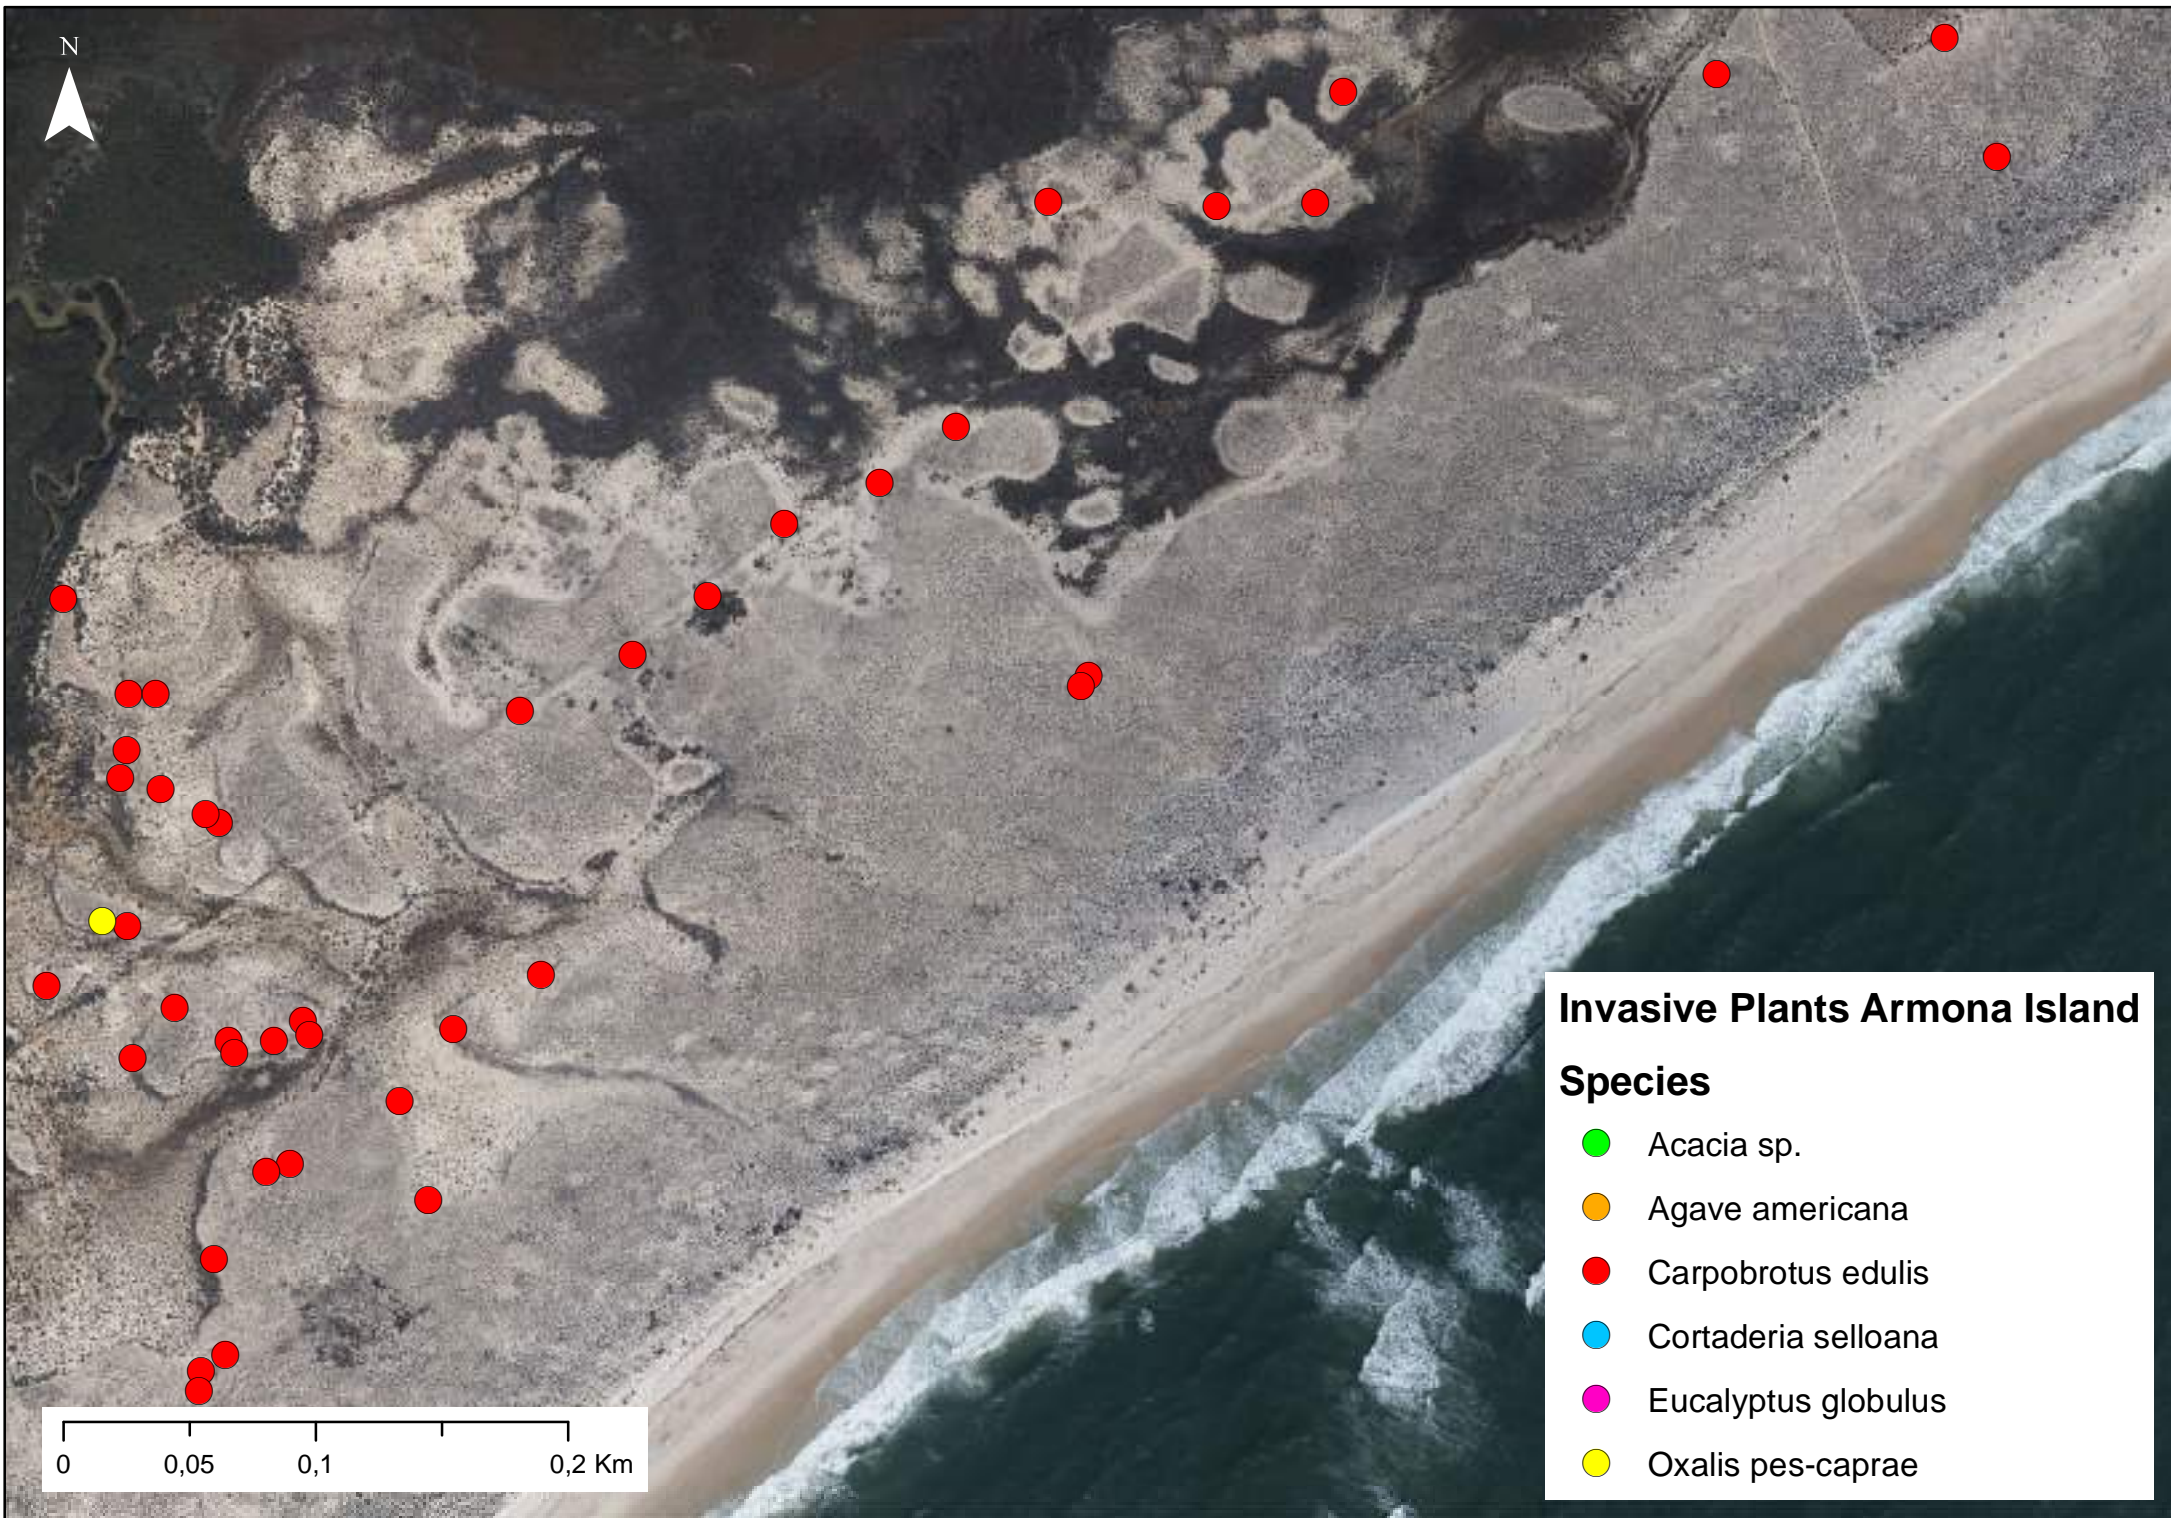

Invasive Plants Armona Island

Species

-  *Acacia* sp.
-  *Agave americana*
-  *Carpobrotus edulis*
-  *Cortaderia selloana*
-  *Eucalyptus globulus*
-  *Oxalis pes-caprae*

Invasive Plants Armona Island

Species

-  *Acacia* sp.
-  *Agave americana*
-  *Carpobrotus edulis*
-  *Cortaderia selloana*
-  *Eucalyptus globulus*
-  *Oxalis pes-caprae*

Invasive Plants Armona Island

Species

- Acacia sp.
- Agave americana
- Carpobrotus edulis
- Cortaderia selloana
- Eucalyptus globulus
- Oxalis pes-caprae

-  *Acacia* sp.
-  *Agave americana*
-  *Carpobrotus edulis*
-  *Cortaderia selloana*
-  *Eucalyptus globulus*
-  *Oxalis pes-caprae*